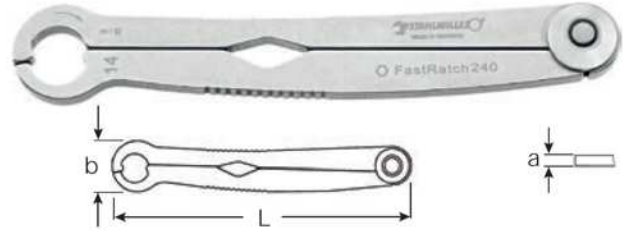

ab 01.04.2020 auch in 21, 22 und 24 mm erhältlich

17 Sätze Ratschen-Ringmaulschlüssel OPEN-RATCH

- Rolltasche mit Klettverschluss aus extrem widerstandsfähigem Textilmaterial

Code	Nr.	Inhalt mm	Δ g
96411705	17/5	8; 10; 13; 17; 19	732
96411712	17/12	8; 9; 10; 11; 12; 13; 14; 15; 16; 17; 18; 19	1745

TCS 17/12

TCS

- 175 x 350 x 45 mm
- 12-teilig

Code	Δ g
96830649	1460

Nr. Inhalt

240 Ratschenschlüssel FastRatch

- patentiert
- besonders geeignet für Überwurfmuttern
- mit einem Schlüssel können jeweils metrische und zöllige Schrauben/Muttern betätigt werden
- aus rostfreiem, vergütetem Stahl

Code	Ø mm/"	L mm	b mm	a mm	Δ g	g
41100808	8 5/16	121,4	16	4	60	1
41101010	10 3/8	133,3	20	4	70	1
41101111	11 7/16	140,4	23	5	103	1
41101212	12 15/32	146,3	25	5	100	1
41101313	13 1/2	168,4	26,8	6	154	1
41101414	14 9/16	174,6	29,6	6	180	1
41101616	16 5/8	191,3	32,8	7	270	1
41101717	17 21/32	201,7	34,3	7	292	1
41101818	18 11/16	212,8	36,2	7	310	1
41101919	19 3/4	238,5	38,5	7	367	1

240 Sätze Ratschenschlüssel FastRatch

- Rolltasche mit Klettverschluss aus extrem widerstandsfähigem Textilmaterial

Code	Nr.	Inhalt mm	Δ g
96411003	240/4	8; 10; 11; 14	510
96411005	240/5	10; 11; 14; 17; 19	1122
96411006	240/6	8; 10; 13; 14; 17; 19	1230