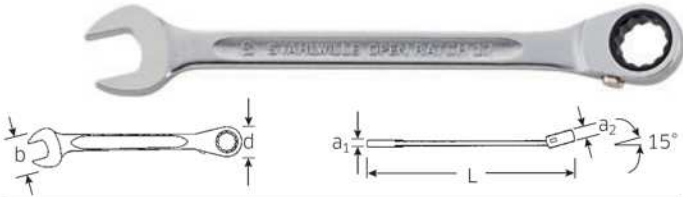

17 Ratschen-Ringmaulschlüssel OPEN-RATCH

- umschaltbar
- mit Doppelsechskant
- 72 Zähne
- für Arbeiten auf engstem Raum, mit Arbeitswinkel von nur 5°
- Ringseite 15° abgewinkelt
- Chrome-Alloy-Steel, verchromt

Code	Ø mm	L mm	b mm	d mm	a ₁ mm	a ₂ mm	Δ g	g
41170808	8	144	17,0	18,0	4,7	7,4	38	5
41170909	9	150	18,8	19,5	5,3	7,4	49	5
41171010	10	158	21,7	21,0	5,7	8,4	60	5
41171111	11	165	23,0	22,0	6,1	8,4	68	5
41171212	12	173	25,2	23,5	6,4	8,4	84	5
41171313	13	182	26,5	25,0	6,6	8,4	89	5
41171414	14	190	29,5	26,5	7,3	8,4	110	5
41171515	15	202	31,3	28,0	7,5	8,4	128	5
41171616	16	215	33,4	29,0	7,7	10,0	153	5
41171717	17	229	36,3	30,5	7,9	10,0	195	5
41171818	18	240	38,0	32,0	8,4	11,5	198	5
41171919	19	252	39,0	34,0	8,7	11,5	224	5

ab 01.04.2020 auch in 21, 22 und 24 mm erhältlich

17 Sätze Ratschen-Ringmaulschlüssel OPEN-RATCH

- Rolltasche mit Klettverschluss aus extrem widerstandsfähigem Textilmaterial

Code	Nr.	Inhalt mm	Δ g
96411705	17/5	8; 10; 13; 17; 19	732
96411712	17/12	8; 9; 10; 11; 12; 13; 14; 15; 16; 17; 18; 19	1745

TCS 17/12

TCS

- 175 x 350 x 45 mm
- 12-teilig

Code	Δ g
96830649	1460

Nr. Inhalt

240 Ratschenschlüssel FastRatch

- patentiert
- besonders geeignet für Überwurfmuttern
- mit einem Schlüssel können jeweils metrische und zöllige Schrauben/Muttern betätigt werden
- aus rostfreiem, vergütetem Stahl