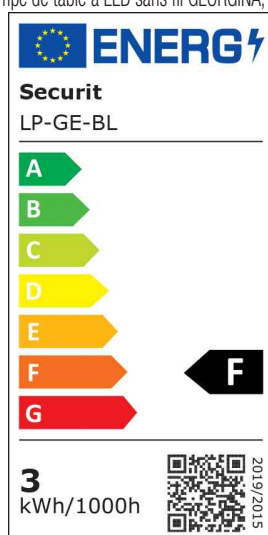

Securit®

Lampe de table à LED sans fil GEORGINA

Pour une utilisation extérieure et intérieure

- source lumineuse: ce produit contient une source lumineuse de classe d'efficacité énergétique F
- la lampe comporte de LED intégrées
- les ampoules ne peuvent être échangées
- puissance : 3 W
- consommation d'énergie pondérée : 3 kWh / 1000 h
- durée de vie : env. 50.000 heures
- dimensions du socle : 110 x 110 mm
- hauteur de travail : 380 mm
- alimentation électrique via port USB
- la livraison comprend un câble de chargement "quick connect" avec port micro USB

Lampe de table à LED sans fil GEORGINA, noir

Detailansicht: Ein- / Ausschalten

Etiquette d'efficacité énergétique

Visuel de référence: présente le produit en utilisation

Visuel de référence: présente le produit en utilisation

Produit	Modèle	Couleur	Puissance	Température de couleur	Tension éclairage	Classe énergétique	Numéro de fabricant	Code
Lampe de table à LED sans fil GEORGINA	socle	blanc	3,0 W	2.800 K		F	LP-GE-WT	70020557
		noir	3,0 W	2.800 K		F	LP-GE-BL	70020556