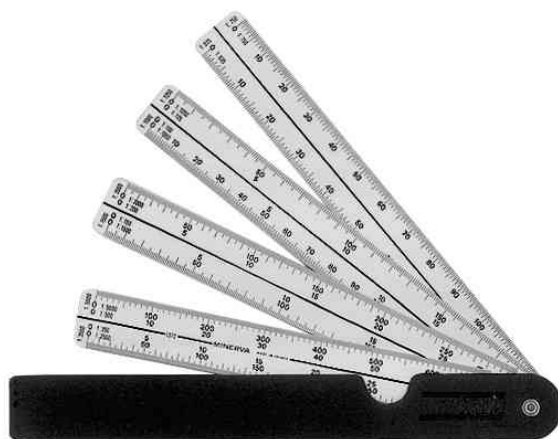

MINERVA**Echelle de réduction en éventail**

- règle en PVC blanc photogravé
- étui en plastique noir
- échelles: 1:100, 1:125, 1:150, 1:200, 1:250, 1:500, 1:625, 1:750, 1:1000, 1:1250, 1:500, 1:2000, 1:2500, 1:5000

Echelle de réduction en éventail

Produit	Modèle	Longueur	Couleur	Utilisation	Conditionné	Numéro de fabricant	Code
Echelle de réduction en éventail	plastique	192 mm / 367 mm	blanc / noir			1372	86000012