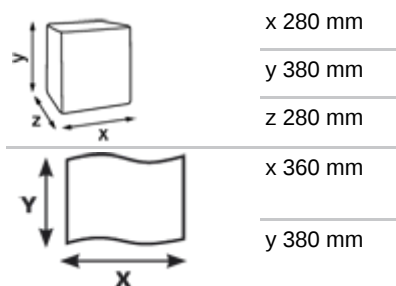

Verbraucherpackung