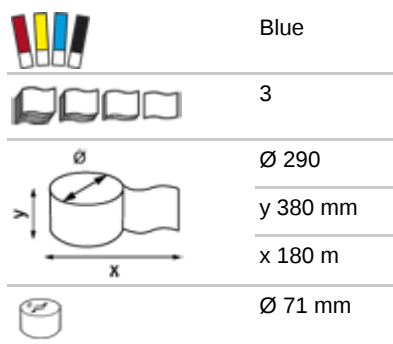

Verbraucherpackung

Transportverpackung

Transportpalette