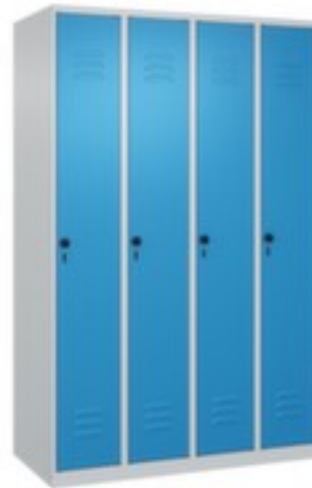

C+P locker Classic Plus

hoogte x breedte x diepte 1850 x 1200 x 500 mm, 4 vak(ken), vak breedte 300 mm, Afsluitbaar met veiligheidsdraaigrendel voor hangslot, onderbouw staand op vloer met stelschroeven, romp met moffellak in RAL7035 lichtgrijs, front met moffellak in RAL 5012 lichtblauw

Artikelnummer: 255858

Classic+

locker

- hoogte x breedte x diepte 1850 x 1200 x 500 mm
- 4 vak(ken)
- vak breedte 300 mm
- deuraanslag rechts
- deuropeningshoek 110 °
- per vak een vastgelaste hoedenplank en een kledingstang eronder met 3 niet verdraibare, dubbele schuifhaken
- openslaande deur met etikettenlijst en ventilatiesleuven
- inliggende deuren met binnenliggende penscharnieren
- Elke deur is standaard uitgerust met een systeem voor gedempte sluiting
- Hoge stabiliteit en torsiestijfheid dankzij materiaalversterking op