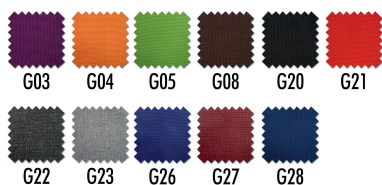

Chaise de bureau "filet BtoB 10"

Chaise de bureau classique à 4 pieds dans un design tendance avec un dossier en filet

- revêtement en tissu: 100% polypropylène
- avec un support à quatre pieds en acier
- tube rond, diamètre: 25 mm
- avec coulisses en plastique
- dossier ergonomique avec un revêtement en filet respirant
- arrière du dossier avec un revêtement plastique noir
- siège galbé rembourré et confortable avec une coque de siège en plastique noir
- 5-6 chaises empilables
- incl. accoudoirs
- hauteur du dossier: 430 mm (510 mm du siège)
- hauteur totale: 940 mm
- dimensions du siège: (L)480 x (P)480 x (H)470 mm
- conditionné = 2 pièces, vendu uniquement au conditionnement
- autres couleurs disponibles sur demande!

Chaise de bureau "filet BtoB 10", bleu

Chaise de bureau "filet BtoB 10", noir

Aperçu des couleurs

Chaise de bureau "filet BtoB 10", rouge

Produit	Modèle	Couverture de siège	Couleur de siège	Capacité de charge	Numéro de fabricant	Code
Chaise de bureau "filet BtoB 10"	avec accoudoirs	polypropylène	bleu	110 kg	BB290A G260	77240157
		polypropylène	gris clair	110 kg	BB290A G230	77240159
Chaise de bureau "filet BtoB 10"	avec accoudoirs	polypropylène	noir	110 kg	BB290A G200	77240156
		polypropylène	rouge	110 kg	BB290A G210	77240158