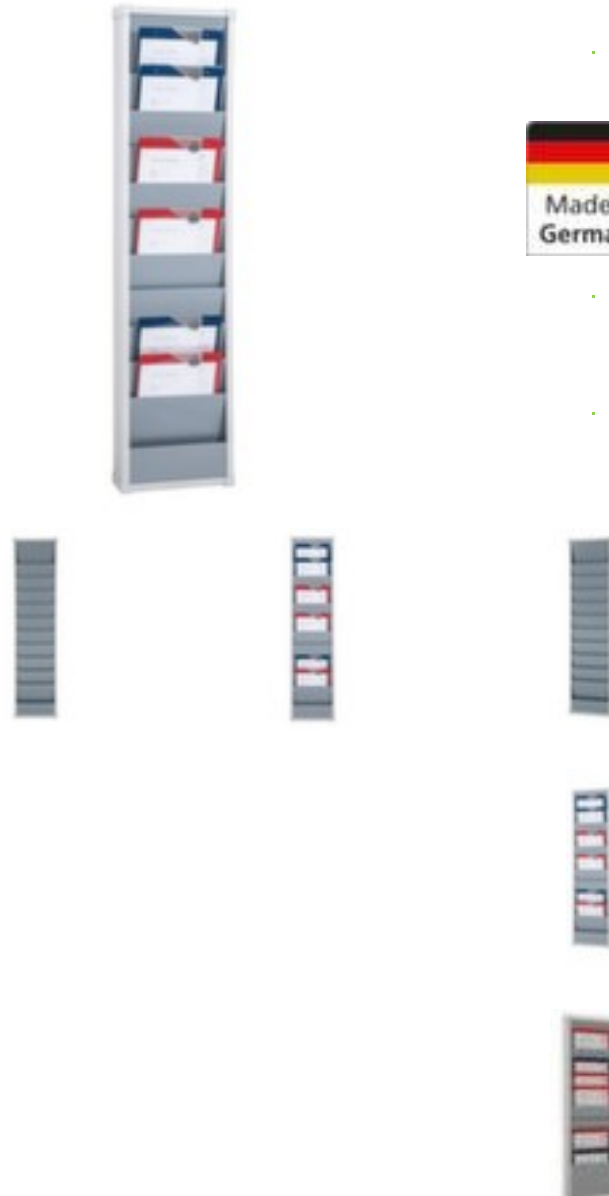

EICHNER organisation du travail

10 compartiments, hauteur x largeur
1282 x 315 mm, plateau(x) en
plastique coloris gris

Numéro d'article: 528957

EICHNER

EICHNER Planning à gouttières

organisation du travail

- 10 compartiments
- hauteur x largeur 1282 x 315 mm
- structure en plastique blanc
- plateau(x) en plastique coloris gris

équipement d'information	organisation du travail	rotatif	non
hauteur	1282 mm	rabattable	non
largeur	315 mm	matériau de châssis	plastique
format	DIN A4	couleur du châssis	blanc
corbeilles à courrier	10 pièce	matériau de corbeille à courrier	plastique
utilisation	à un côté	couleur de corbeille à courrier	gris
roulant	non	Poids	7 kg

Accessoires

528963		pochette d'organisation, panneau robuste avec cache transparent, rectangulaire, convient pour DIN A4, en plastique, coloris bleu
528965		pochette d'organisation, panneau robuste avec cache transparent, rectangulaire, convient pour DIN A4, en plastique, coloris rouge