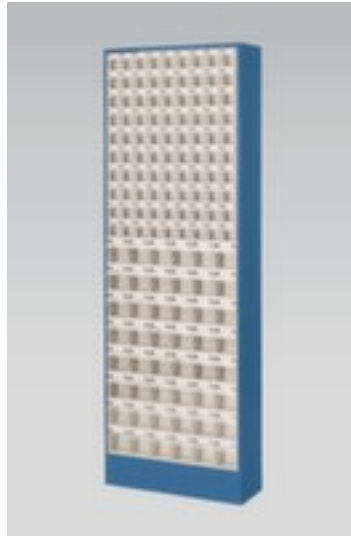

## Magazinschrank mit Klappkästen

Höhe x Breite x Tiefe 1820 x 634 x 200 mm, 138 Kästen, Gehäuse mit Lackierung

Artikelnummer: 880232

## Magazinschrank mit Klappkästen

Magazinschrank mit Klappkästen

- Höhe x Breite x Tiefe 1820 x 634 x 200 mm
- 138 Kästen
- 90 x H x B x T 66 x 60 x 45 mm, 48 x H x B x T 99 x 93 x 66 mm
- Korpus aus Stahl mit schlag- und kratzfester Pulverbeschichtung
- Gehäuse aus Stahl / Kästen aus ABS
- Gehäuse mit Lackierung
- Kästen in transparent
- Kästen klappbar und herausnehmbar
- Mit Griffleiste mit Beschriftungsfeld
- Lieferumfang: inklusive Etiketten
- Bestellhinweis: Korpusfarbe bei Bestellung bitte angeben, ohne Angabe wird RAL5007 Brillantblau geliefert

Behältertyp	Kleinteilemagazin	Oberfläche Gehäuse	lackiert
Euronorm	nein	Material Kasten	ABS
Höhe	1820 mm	Farbe Kasten	transparent
Breite	634 mm	Kasten Funktion	klapp-/herausnehmbar
Tiefe	200 mm	Griff	Griffleiste mit Beschriftungsfeld
Kästen Anzahl	138 Stück	drehbar	nein
Kasten-Anzahl x Größe	90 x H x B x T 66 x 60 x 45 mm, 48 x H x B x T 99 x 93 x 66 mm	Lebensmittelgeeignet	nein
Material Korpus	Stahl	Lieferumfang	inklusive Etiketten
Oberfläche Korpus	pulverbeschichtet	Bestellhinweis	Korpusfarbe bei Bestellung angeben
Material Gehäuse	Stahl	Gewicht	38 kg