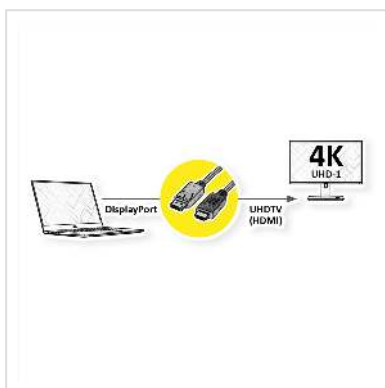

ROLINE Câble DisplayPort DP - UHDTV, Slim, M/M, noir, 1 m

Numéro d'article	11.04.5995
Constructeur	ROLINE
Référence constructeur	11.04.5995
EAN (pièce unique)	7630049621190

roline
Designed for Professionals

Câble DisplayPort vers UHDTV pour transférer le contenu de votre carte graphique (DisplayPort) vers votre téléviseur (UHDTV) - avec une qualité jusqu' à 3840x2160 @60Hz, y compris la transmission audio!

- UHDTV est le standard pour la transmission vidéo numérique dans le secteur TV/multimédia pour par exemple: Connexion d'un téléviseur avec interface HDMI à un appareil de lecture avec connexion DisplayPort.
- Câble avec un port DisplayPort et une prise HDTV. DisplayPort est compatible avec le signal HDMI.
- Remarque: Un câble DisplayPort UHDTV ne peut être utilisé que dans un seul sens: le connecteur DisplayPort ne peut être utilisé que du côté de la source de données (par ex. carte graphique).

Caractéristiques techniques

Constructeur	ROLINE
Groupe de produits	Câble
Types de produits	Câble DP-UHDTV
Couleur	noir

Longueur	1 m
Qualité de transmission	DisplayPort v1.2
Résolution maximale	3840 x 2160 @60Hz (4K, UHD-1)
Connecteur face 1	DisplayPort mâle
Connecteur face 2	HDTV mâle
Type de connecteur face 1	DisplayPort
Genre du connecteur face 1	Mâle
Type de connecteur face 2	UHDTV
Genre du connecteur face 2	Mâle
Domaine d'emploi	externe
Blindage du câble	blindé
Poids	55.68 g
Hauteur du colis	20 mm
Largeur du colis	100 mm
Profondeur du colis	100 mm
Poids du paquet	0.096 kg