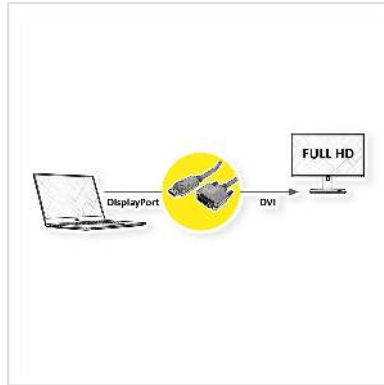

VALUE DisplayPort Kabel DP ST - DVI-D ST, schwarz, 1 m

Artikelnummer	11.99.5613
Hersteller	VALUE
Hersteller-Art.-Nr.	11.99.5613
EAN (Einzelstück)	7611990126323

2K

Schließen Sie Ihre Grafikkarte mittels DisplayPort an einen Monitor mit DVI Anschluss an - mit einer maximalen Auflösung von bis zu 1920x1080 @60Hz!

- DVI ist der Standard für die digitale Video-Übertragung im Computer-Bereich.
- Display Port ist der neue Standard für die digitale Audio/Video-Übertragung im TV- und Multimedia-Bereich für z.B. die Anbindung eines Monitors mit DVI-Schnittstelle an eine Grafikkarte mit DisplayPort-Anschluss. Der DisplayPort ist signalkompatibel zu DVI.
- Kabel mit einem DisplayPort-Stecker und einem DVI-Stecker

Technische Daten

Hersteller	VALUE
Produktgruppe	Kabel
Produkttyp	DP-DVI-Kabel
Farbe	schwarz
Länge	1 m
Übertragungsqualität	DisplayPort v1.1
Max. Auflösung	1920 x 1080 / 1920 x 1200 @60Hz (2K, Full HD)

Seite 1 Typ des Anschlusses	DisplayPort
Seite 1 Art des Anschlusses	Männlich (Stecker)
Seite 2 Typ des Anschlusses	DVI-D 24+1, Dual-Link
Seite 2 Art des Anschlusses	Männlich (Stecker)
Anwendungsbereich	extern
Kabelschirmung	geschirmt
Handverriegelungsschrauben	ja
Kabel LSOH	nein
Gewicht	90.9 g
Verpackungshöhe	40 mm
Verpackungsbreite	160 mm
Verpackungstiefe	230 mm
Paketgewicht	0.094 kg