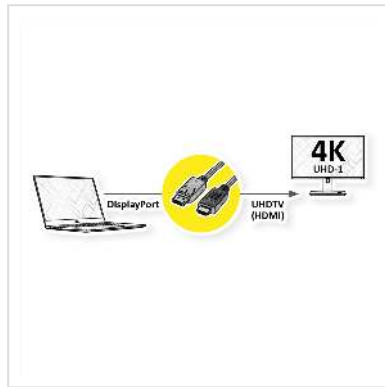

ROLINE DisplayPort Kabel DP - UHDTV, ST/ST, schwarz, 7,5 m

Artikelnummer	11.04.5776
Hersteller	ROLINE
Hersteller-Art.-Nr.	11.04.5776
EAN (Einzelstück)	7630049619203

roline
Designed for Professionals

4K

DisplayPort nach UHDTV Kabel zum Übertragen von Inhalten von beispielsweise Ihrer Grafikkarte (DisplayPort) auf Ihren TV (UHDTV) - mit einer Qualität von bis zu 3840x2160 @60Hz, inkl. Audio-Übertragung!

- HDTV ist der Standard für die digitale Video-Übertragung im TV-/Multimedia-Bereich für z.B.: Anbindung eines TV-Gerätes mit HDMI-Schnittstelle an ein Abspielgerät mit DisplayPort-Anschluss.
- Kabel mit einem DisplayPort- und einem HDTV-Stecker.
- Hinweis: Ein DisplayPort-HDTV-Kabel ist nur in einer Richtung verwendbar: der DisplayPort-Stecker ist nur auf der Datenquellenseite verwendbar (z.B. Grafikkarte).

ROLINE Displayport Kabel mit HDTV Stecker zum Verbinden eines Laptops, PCs, Monitors oder einer Grafikkarte mit einem TV, Beamer oder Projektor - Bildschirmübertragungen in hochauflösender 4K Ultra HD Qualität.

Tonwiedergabe auf dem Anzeigegerät in hoher Auflösung.

Technische Daten

Hersteller	ROLINE
Produktgruppe	Kabel
Produkttyp	DP-UHDTV-Kabel
Farbe	schwarz
Länge	7.5 m
Übertragungsqualität	DisplayPort v1.2
Max. Auflösung	3840 x 2160 @60Hz (4K, UHD-1)
Stecker Seite 1	DisplayPort Stecker
Stecker Seite 2	UHDTV Stecker
Seite 1 Typ des Anschlusses	DisplayPort
Seite 1 Art des Anschlusses	Männlich (Stecker)
Seite 2 Typ des Anschlusses	UHDTV
Seite 2 Art des Anschlusses	Männlich (Stecker)
Anwendungsbereich	extern
Kabelschirmung	geschirmt
Gewicht	498.5 g
Verpackungshöhe	50 mm
Verpackungsbreite	150 mm
Verpackungstiefe	150 mm
Paketgewicht	0.8 kg