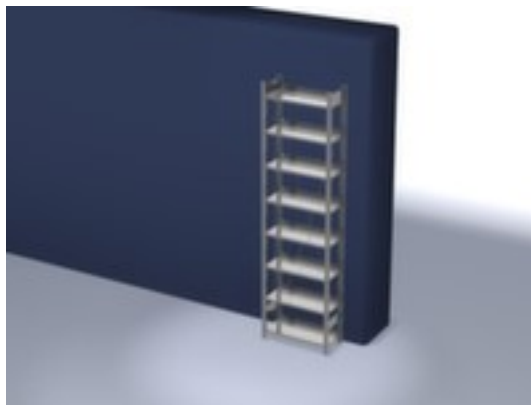

hofs dossierstelling - grondveld

hoogte x breedte x diepte 2700 x 810 x 335 mm, veldlast 850 kg / vaklast 60 kg, 8 niveau(s) met legborden van plaatstaal / 8 ordnerhoogtes, gebruik eenzijdig - ontworpen voor plaatsing tegen een wand, staanders met corrosiebeschermende zinklaag, niveaus met corrosiebeschermende zinklaag

Artikelnummer: 653784

hofs
REGALSYSTEME

hofs Dossier-inhaakstelling

Basisstelling

hofs dossierstelling - grondveld

- Geschikt voor archiefruimtes
- kliksysteem
- hoogte x breedte x diepte 2700 x 810 x 335 mm
- veldlast 850 kg / vaklast 60 kg
- vak breedte x diepte 750 x 300 mm
- 8 niveau(s) met legborden van plaatstaal / 8 ordnerhoogtes
- niveaus met aanslagrand en legbordrand aan de zijkant van het

Technische details

meubeltype	stelling	stabiliteit/versteving/schoren	diagonaalschoren
stellingtype	dossierstelling	gebruik	eenzijdig
stellingsysteem	kliksysteem	materiaal	staal
stellingveld	grondveld	stelling uitrusting	legborden
geschikt voor (branches)	archiefruimtes	vakbreedte	750 mm
hoogte	2700 mm	vakdiepte	300 mm
breedte	810 mm	ordnerhoogtes	8 stuks
diepte	335 mm	oppervlak legbord	verzinkt
legborden / schappen aantal	8 stuks	oppervlak standaard	verzinkt
vaklast	60 kg	kleur uitvoering	verzinkt
veldlast	850 kg	inhoud levering	basisstelling met 2 staanderframes, diagonaalschoren en niveaus zie aanbod
legbord-/niveautype	plaatstalen legbord	levering	gedemonteerd
legborden / niveaus uitrusting	aanslagrand // legbordrand aan de zijkant	certificering	GS // RAL-keurmerk
legborden / niveaus in hoogte ve	ja	garantie	5 jaar
in hoogte verstelbaar legbord	25 mm	gewicht	33,57 kg