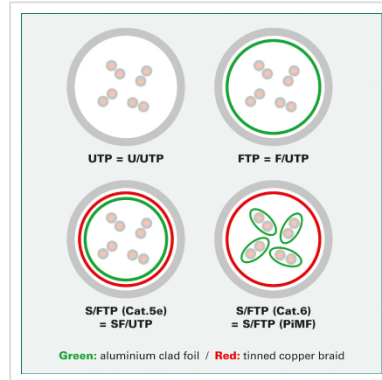

# ROLINE Cat.6 S/FTP (PiMF) patchkabel, zwart, 0,5 m

<b>Art.nr.</b>	21.15.1325
<b>Fabrikant</b>	ROLINE
<b>Art.nr. fabrikant</b>	21.15.1325
<b>EAN (een stuk)</b>	7611990155859

**roline**  
Designed for Professionals

## Kant en klaar (PiMF) afgeschermde Twisted-Pair patchkabel met RJ-45 connectoren aan beide uiteinden.

- Geschikt voor professionele en industriële toepassingen.
- Klaar voor gebruik.
- Buigbaar dank zij de aangespoten speciale tule met knikbescherming.
- Als rangeerkabel in patchkast of als apparaat aansluitkabel in LAN te gebruiken.
- 1:1 aangesloten volgens EIA/TIA568.
- Opbouw: 8 aders soepel.
- Hoogwaardige vergulde contacten.
- Impedantie: 100 Ohm. .

### Advies:

Wij raden u aan, om bij de opbouw van een nieuw Cat.6 netwerk, de volgende componenten te gebruiken voor de hoogst mogelijke dataoverdracht en de beste test resultaten:

- 21.15.0890 ROLINE S/FTP Cat.6 / Class E massief, installatiekabel
- 25.16.8392/25.16.8492 ROLINE Cat.6 STP /Class E in- en opbouwdozen
- 26.11.0351/26.11.0361 ROLINE Cat.6 STP /Class E 19" patchpanel grijs of zwart
- 21.15.0835 ROLINE S/FTP Cat.6 patchkabel

### Technische specificaties

Producent	ROLINE
Produkt groep	Twisted Pair Kabel
Produkt type	S/FTP Patchkabel
Kleur	zwart
Lengte	0.5 m
Afschermings type	SFTP
Overdracht kwaliteit	Cat6 / Class E
Impedantie	100 Ohm
Aantal aders	8
Kabel type	Soepel
Crossed	nee
Kleur (Tule)	zwart
Kabel LSOH	nee
Connector type RJ45	Standaard