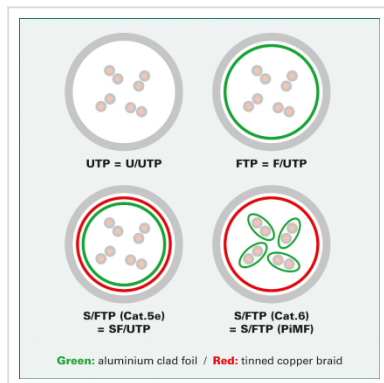

ROLINE Cat.6 S/FTP (PiMF) patchkabel, groen, 20,0 m

Art.nr.	21.15.1403
Fabrikant	ROLINE
Art.nr. fabrikant	21.15.1403
EAN (een stuk)	7611990171767

roline
Designed for Professionals

Kant en klaar (PiMF) afgeschermde Twisted-Pair patchkabel met RJ-45 connectoren aan beide uiteinden.

- Geschikt voor professionele en industriële toepassingen.
- Klaar voor gebruik.
- Buigbaar dank zij de aangespoten speciale tule met knikbescherming.
- Als rangeerkabel in patchkast of als apparaat aansluitkabel in LAN te gebruiken.
- 1:1 aangesloten volgens EIA/TIA568.
- Opbouw: 8 aders soepel.
- Hoogwaardige vergulde contacten.
- Impedantie: 100 Ohm. .

Advies:

Wij raden u aan, om bij de opbouw van een nieuw Cat.6 netwerk, de volgende componenten te gebruiken voor de hoogst mogelijke dataoverdracht en de beste test resultaten:

- 21.15.0890 ROLINE S/FTP Cat.6 / Class E massief, installatiekabel
- 25.16.8392/25.16.8492 ROLINE Cat.6 STP /Class E in- en opbouwdozen
- 26.11.0351/26.11.0361 ROLINE Cat.6 STP /Class E 19" patchpanel grijs of zwart
- 21.15.0835 ROLINE S/FTP Cat.6 patchkabel

Deze product combinatie, is in ons eigen proeflaboratorium naar de standaard van Class E in een Channel van 100 meter getest.

Technische specificaties

Producent	ROLINE
Produkt groep	Twisted Pair Kabel
Produkt type	S/FTP Patchkabel
Kleur	groen
Lengte	20 m
Afschermings type	SFTP
Overdracht kwaliteit	Cat6 / Class E
Impedantie	100 Ohm
Aantal aders	8
Kabel type	Soepel
Crossed	nee
Kleur (Tule)	groen
Kabel LSOH	nee
Connector type RJ45	Standaard