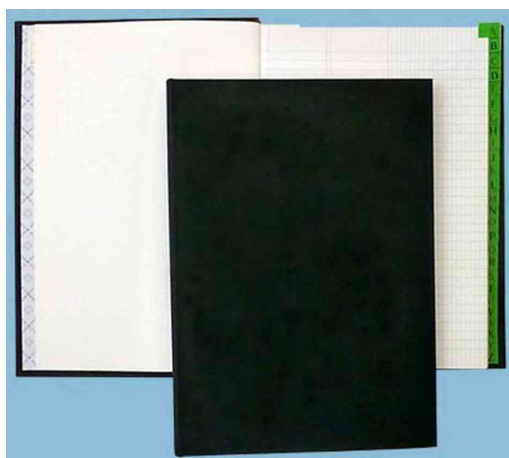

Registre Répertoire

- papier registre supérieur 100 g/m²
- tracé répertoire avec travers et marges
- touches alphabétiques encollées sur les 2 faces de l'onglet
- couverture rigide en pleine toile noire
- comporte un tranchefile rouge pour plus de solidité

Registre Répertoire

Produit	Modèle	Format	Grammage	Nombre de feuilles	Couleur	Conditionné	Numéro de fabricant	Code
Registre répertoire	alphabétique	297 x 210 mm 360 x 230 mm	100 g/m ² 100 g/m ²	200 pages 200 pages	noir noir		71602 72602	83501510 83501613