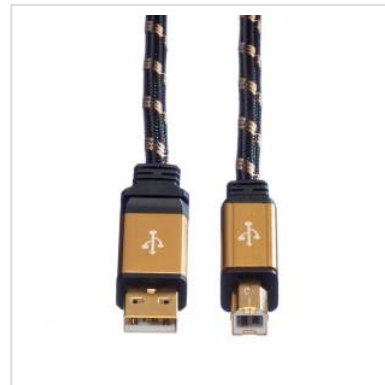

# ROLINE GOLD USB 2.0 kabel, type A-B, 3,0 m, Retail Blister

|                          |               |
|--------------------------|---------------|
| <b>Art.nr.</b>           | 11.88.8803    |
| <b>Fabrikant</b>         | ROLINE        |
| <b>Art.nr. fabrikant</b> | 11.02.8803    |
| <b>EAN (een stuk)</b>    | 7611990140800 |

USB 2.0 Highspeed-Kabel in hoogwaardige kwaliteit met goede afscherming. Vergulde contacten voor een betere data overdracht tots zu 480Mbits/s.

Technische Eigenschappen:

- ROLINE Gold Kabel met vergulde contacten en een goudkleurige metalen behuizing
- Nylon versterkte kabelmantel voor een verbeterde stabiliteit

## **ROLINE GOLD - Topkwaliteit zonder compromissen!**

Kabels van ROLINE GOLD kwaliteit worden geleverd met hoogwaardige afscherming en vergulde contacten voor contactbeveiliging, zelfs bij hoge insteekcycli. De stekkers zijn voorzien van een gouden coating om de contactduurzaamheid te verbeteren. Nylon versterkt buitenmateriaal in goud/zwart zorgt voor een betere stabiliteit en geeft de kabel een verbluffende uitstraling.