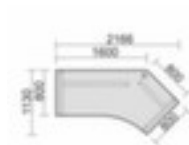

Gera

In hoogte verstelbaar hoekbureau

Pro

hoogte x breedte x diepte 680 - 820
x 2166 x 1130 mm, blad van
fijnspanplaat met
onderhoudsvriendelijke
melamineharscoating in decor
beuken, verdieping rechts, C-
voetonderstel in zilverkleurig

geramöbel

2 YEARS
WARRANTY

Artikelnummer: 145224

Gera Hoekbureau Pro

verdieping rechts

In hoogte verstelbaar hoekbureau

- hoogte x breedte x diepte 680 - 820 x 2166 x 1130 mm
- blad van fijnspanplaat met onderhoudsvriendelijke melamineharscoating in decor beuken
- bladdikte 25 mm
- verdieping rechts
- C-voetonderstel in zilverkleurig
- rand met stootvaste ABS-lijmrand
- frame met stelschroeven
- door kabelkanaal horizontaal elektrificeerbaar
- 2 jaar garantie

Technische details

meubeltype	tafel	bladrand	ABS-rand
type tafel	bureau	dikte plaat	25 mm

tafelement	grondelement	vorm onderstel	C-voetonderstel
hoogte	680-820 mm	kleur onderstel	zilverkleurig
breedte	2166 mm	onderbouw	stelschroeven
diepte	1130 mm	in hoogte verstelbaar	ja
verdieping	rechts	elektrificeerbaar	ja
materiaal plaat	fijnspanplaat	garantie	2 jaar
oppervlak plaat	m. melamineharscoating	gewicht	62 kg
kleur plaat	beuken		