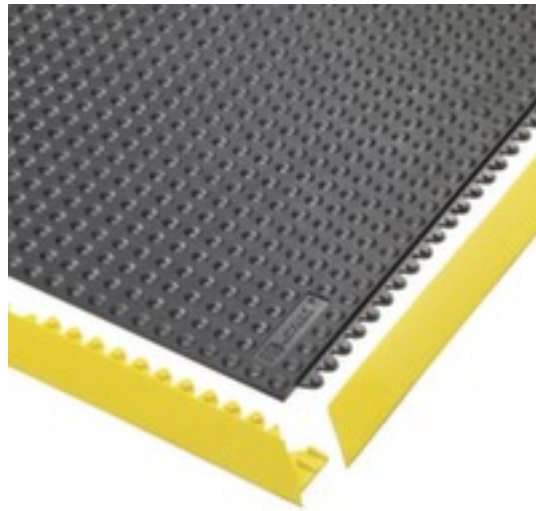

tegel antivermoeidheidsmat

Almelo

kliksysteem, ESD - elektrisch geleidende uitvoering, hoogte x lengte x breedte 13 x 910 x 910 mm, vuurvast, Van rubber-nitril-mix met genopt oppervlak in zwart, bestendig tegen olie en chemicaliën

Artikelnummer: 235562

tegel antivermoeidheidsmat

- geschikt voor laswerkplekken / voor zwaar gebruik
- kliksysteem
- ESD - elektrisch geleidende uitvoering
- hoogte x lengte x breedte 13 x 910 x 910 mm
- Van rubber-nitril-mix met genopt oppervlak in zwart
- 300 x 300 mm raster aan de onderzijde voor eenvoudig op maat snijden
- bestendig tegen olie en chemicaliën
- vuurvast conform Bfl-S1

Technische details

uitrusting werkplaats	vloerbedekking	hoogte	13 mm	
	vloerbedekking	antivermoeidheidsmat	lengte	910 mm
	confectionering	kliksysteem	breedte	910 mm

module	tegel	vloerbedekking uitrusting	onderzijde met 300 x 300 mm raster
geschikt voor (branches)	laswerkplekken	elektrisch geleidend	ja
geschikt voor (gebruik)	zwaar gebruik	bestendigheid	oliën, chemicaliën
plaats van toepassing	binnen	brandveiligheid	vuurvast
materiaal loopvlak	rubber-nitril-mix	certificering	Bfl-S1
oppervlak vloerbedekking	genopt	gewicht	6 kg
kleur	zwart		