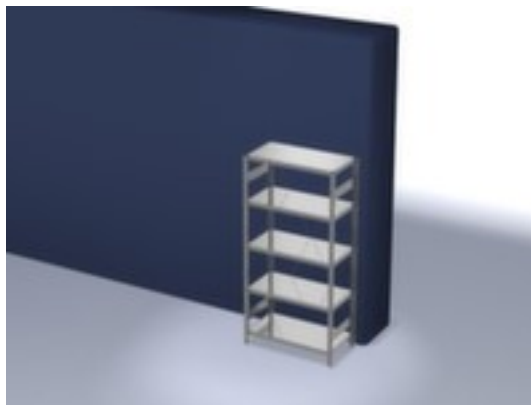

hofsysteemstelling - grondveld

hoogte x breedte x diepte 2000 x 1060 x 535 mm, vaklast 140 kg, 5 niveaus met Stalen bodem, opstelhoek recht, gebruik eenzijdig - ontworpen voor plaatsing tegen een wand, staanders met corrosiebeschermende zinklaag, niveaus met corrosiebeschermende zinklaag

Artikelnummer: 549454

hofsysteem
REGALSYSTEME

hofsysteem-inhaakstelling

Basisstelling

systeemstelling - grondveld

- Geschikt voor magazijn en werkplaats
- kliksysteem
- hoogte x breedte x diepte 2000 x 1060 x 535 mm
- veldlast 1600 kg
- vaklast 140 kg
- vak breedte x diepte 1000 x 500 mm
- 5 niveaus met Stalen bodem