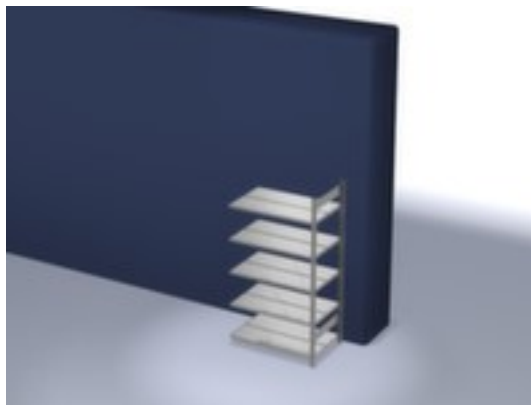

hofs dossierstelling - aanbouwveld

hoogte x breedte x diepte 1750 x 1010 x 635 mm, veldlast 550 kg / vaklast 90 kg, 5 niveau(s) met legborden van plaatstaal / 5 ordnerhoogtes, gebruik tweezijdig - flexibele opstelling vrijstaand in de ruimte mogelijk, staanders met corrosiebeschermende zinklaag, niveaus met corrosiebeschermende zinklaag

Artikelnummer: 652726

hofs
REGALSYSTEME

hofs Dossier-inhaakstelling

Aanbouwstelling

hofs dossierstelling - aanbouwveld

- Geschikt voor archiefruimtes
- kliksysteem
- hoogte x breedte x diepte 1750 x 1010 x 635 mm
- veldlast 550 kg / vaklast 90 kg
- vak breedte x diepte 1000 x 600 mm
- 5 niveau(s) met legborden van plaatstaal / 5 ordnerhoogtes
- niveaus met insteekbare aanslagrand in het midden en legbordrand

Technische details

meubeltype	stelling	stabiliteit/versteviging/scho ren	stabiliteitsliggers
stellingtype	dossierstelling	gebruik	tweezijdig
stellingsysteem	kliksysteem	materiaal	staal
stellingveld	aanbouwveld	stelling uitrusting	legborden
geschikt voor (branches)	archiefruimtes	vakbreedte	1000 mm
hoogte	1750 mm	vakdiepte	600 mm
breedte	1010 mm	ordnerhoogtes	5 stuks
diepte	635 mm	oppervlak legbord	verzinkt
legborden / schappen aantal	5 stuks	oppervlak standaard	verzinkt
vaklast	90 kg	kleur uitvoering	verzinkt
veldlast	550 kg	inhoud levering	aanbouwstelling met 1 staanderframe, verstevigingstraversen en niveaus zie aanbod
legbord-/niveautype	plaatstalen legbord	levering	gedemonteerd
legborden / niveaus uitrusting	aanslagrand in het midden // legbordrand aan de zijkant	certificering	GS // RAL-keurmerk
legborden / niveaus in hoogte ve	ja	garantie	5 jaar
in hoogte verstelbaar legbord	25 mm	gewicht	39,97 kg