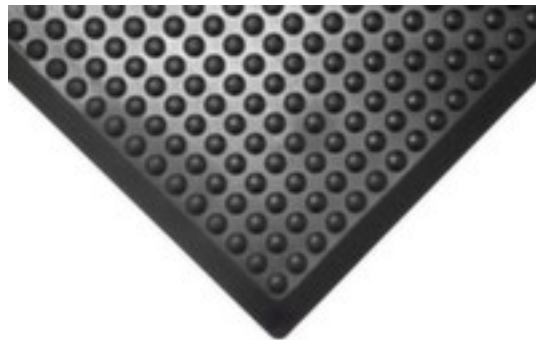

## Mittelstück Anti-Ermüdungsmatte Bubblemat

Stecksystem, Höhe x Länge x Breite  
14 x 900 x 600 mm, Aus Gummi mit  
genoppter Oberfläche in schwarz,  
fördert Entlastung von Rücken und  
Beinen, Beständig gegen Wasser  
und schwache Säuren

Artikelnummer: 184385

### Mittelstück für Modulsystem

Mittelstück Anti-Ermüdungsmatte

- Für den Innenbereich geeignet
- Stecksystem
- Höhe x Länge x Breite 14 x 900 x 600 mm
- Aus Gummi mit genoppter Oberfläche in schwarz
- fördert Entlastung von Rücken und Beinen
- Beständig gegen Wasser und schwache Säuren
- Temperaturbeständig -30 °C bis +50 °C
- rutschfest 30 BPN gemäß ASTM E 304

## Technische Details

Arbeitsplatzausstattung	Bodenbelag	Länge	900 mm
	Bodenbelag	Breite	600 mm
Konfektionierung	Stecksystem	Bodenbelag Funktion	fördert Entlastung von Rücken und Beinen
Modul	Mittelstück	elektrisch leitend	nein
Einsatzort	Innenbereich	Schwer entflammbar	nein
Material Lauffläche	Gummi	Temperaturbeständigkeit	-30 °C bis +50 °C
Oberfläche Bodenbelag	genoppt	Beständigkeit	Wasser, schwache Säuren