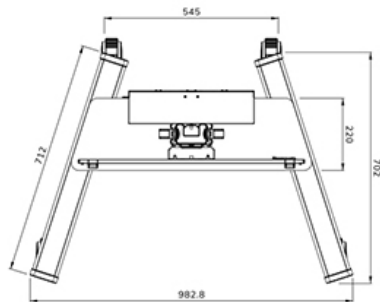

FUNKTIONALITÄT

Typ	Fixiert
Höhenverstellung	104-157 cm
Abschließbar	Abschließbar - Vorhängeschloss nicht enthalten
Neigung (Grad)	+0°, -5°
Höhe	175 cm
Breite	90,3 cm
Tiefe	70,2 cm
Anpassungstyp	Manuell

Der MOVE Up Trolley verfügt über praktische Griffe und vier solide 10 cm große, feststellbare Doppellaufrollen, mit denen Sie das Bodenstativ überall hinbewegen und einsetzen können, wo Sie wollen. Dank der großen Lenkrollen stellen Schwellen oder Teppiche für den FL50S-825WH1 keine Herausforderung dar. Das clevere interne Kabelmanagementsystem verfügt über verschiedene Ein- und Ausgänge für einen flexiblen Einsatz (oben, in der Mitte, wo der Mediaplayer platziert wird, und unten am Trolley) und verdeckt und führt die Kabel vom Bodenstativ zum Bildschirm. Der Bodenständer verfügt an der Rückseite über eine praktische Kabelführungshalterung, die ein einfaches und sicheres Verschieben ermöglicht. Zusätzlich ist an der Unterseite des Wagens ein Platz mit Kabelbinder-Löchern für die Installation einer Steckdosenleiste vorhanden. Der FL50S-825BL1 ist kompakt verpackt, um den Transport und die Lagerung zu optimieren.

FL50S-825WH1

NEOMOUNTS BODENSTÄNDER

Neomounts

Measuring unit: mm