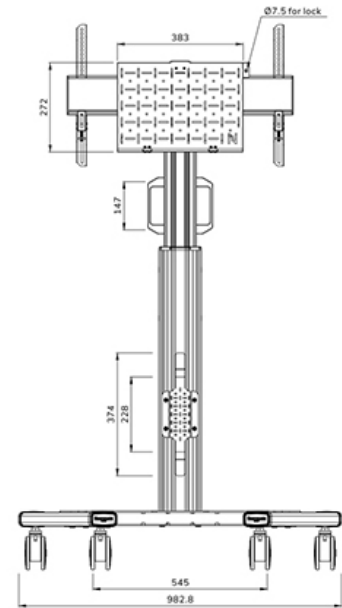

FUNKTIONALITÄT

Typ	Fixiert
Höhenverstellung	104-157 cm
Abschließbar	Abschließbar - Vorhängeschloss nicht enthalten
Neigung (Grad)	+0°, -5°
Höhe	175 cm
Breite	90,3 cm
Tiefe	70,2 cm
Anpassungstyp	Manuell

Der MOVE Up Trolley verfügt über praktische Griffe und vier solide 10 cm große, feststellbare Doppellaufrollen, mit denen Sie das Bodenstativ überall hinbewegen und einsetzen können, wo Sie wollen. Dank der großen Lenkrollen stellen Schwellen oder Teppiche für den FL50S-825WH1 keine Herausforderung dar. Das clevere interne Kabelmanagementsystem verfügt über verschiedene Ein- und Ausgänge für einen flexiblen Einsatz (oben, in der Mitte, wo der Mediaplayer platziert wird, und unten am Trolley) und verdeckt und führt die Kabel vom Bodenstativ zum Bildschirm. Der Bodenständer verfügt an der Rückseite über eine praktische Kabelführungshalterung, die ein einfaches und sicheres Verschieben ermöglicht. Zusätzlich ist an der Unterseite des Wagens ein Platz mit Kabelbinder-Löchern für die Installation einer Steckdosenleiste vorhanden. Der FL50S-825BL1 ist kompakt verpackt, um den Transport und die Lagerung zu optimieren.

Das optional erhältliche Videobar- und Multimedia-Kit AFLS-825WH1 ermöglicht die Installation einer separaten Kamera-Ablage und einer Ablage für Multimedia-Geräte am Wagen. Im Kit enthalten ist ein Adapter für die Logitech Rally Bar (Mini). Die Multimedia-Ablage ist außerdem für die Installation von u.a. Logitech Tap geeignet.

FL50S-825WH1

NEOMOUNTS BODENSTÄNDER

Neomounts

Measuring unit: mm