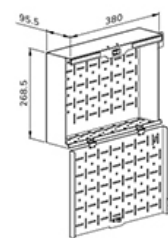

FL50S-825WH1

NEOMOUNTS BODENSTÄNDER

Neomounts

Measuring unit: mm