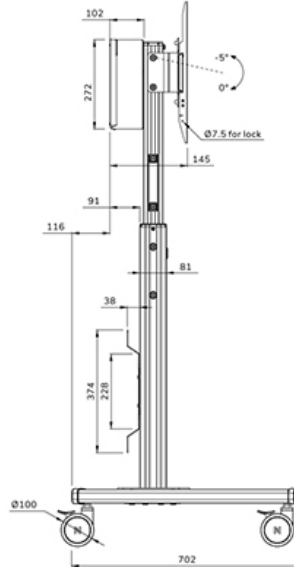

FUNKTIONALITÄT

Typ	Fixiert
Höhenverstellung	104-157 cm
Abschließbar	Abschließbar - Vorhängeschloss nicht enthalten
Neigung (Grad)	+0°, -5°
Höhe	175 cm
Breite	90,3 cm
Tiefe	70,2 cm
Anpassungstyp	Manuell

Der MOVE Up Trolley verfügt über praktische Griffe und vier solide 10 cm große, feststellbare Doppellaufrollen, mit denen Sie das Bodenstativ überall hinbewegen und einsetzen können, wo Sie wollen. Dank der großen Lenkrollen stellen Schwellen oder Teppiche für den FL50S-825WH1 keine Herausforderung dar. Das clevere interne Kabelmanagementsystem verfügt über verschiedene Ein- und Ausgänge für einen flexiblen Einsatz (oben, in der Mitte, wo der Mediaplayer platziert wird, und unten am Trolley) und verdeckt und führt die Kabel vom Bodenstativ zum Bildschirm. Der Bodenständer verfügt an der Rückseite über eine praktische Kabelführungshalterung, die ein einfaches und sicheres Verschieben ermöglicht. Zusätzlich ist an der Unterseite des Wagens ein Platz mit Kabelbinder-Löchern für die Installation einer Steckdosenleiste vorhanden. Der FL50S-825BL1 ist kompakt verpackt, um den Transport und die Lagerung zu optimieren.

Das optional erhältliche Videobar- und Multimedia-Kit AFLS-825WH1 ermöglicht die Installation einer separaten Kamera-Ablage und einer Ablage für Multimedia-Geräte am Wagen. Im Kit enthalten ist ein Adapter für die Logitech Rally Bar (Mini). Die Multimedia-Ablage ist außerdem für die Installation von u.a. Logitech Tap geeignet.

FL50S-825WH1

NEOMOUNTS BODENSTÄNDER

Neomounts

Measuring unit: mm