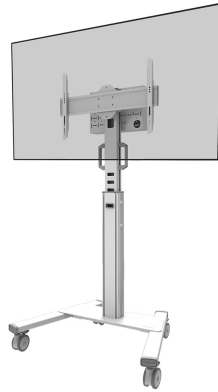

FL50S-825WH1

NEOMOUNTS BODENSTÄNDER

TECHNISCHE DATEN

ALLGEMEIN

Min. Bildschirmgröße*	37 inch
Max. Bildschirmgröße*	75 inch
Min. Gewicht	0 kg (pro Bildschirm)
Max. Gewicht	70 kg (pro Bildschirm)
Bildschirme	1
VESA-Minimum	100x100 mm
VESA-Maximum	600x400 mm

FUNKTIONALITÄT

Typ	Fixiert
Höhenverstellung	104-157 cm
Abschließbar	Abschließbar - Vorhängeschloss nicht enthalten
Neigung (Grad)	+0°, -5°
Höhe	175 cm
Breite	90,3 cm
Tiefe	70,2 cm
Anpassungstyp	Manuell

Neomounts

Neomounts

Neomounts FL50S-825WH1 mobiler Bodenständer für 37-75" Bildschirme - Weiß

Der Neomounts FL50S-825WH1 MOVE Up ist ein mobiler Bodenständer für Flachbildschirme bis zu 75" mit einer maximalen Tragfähigkeit von 70 kg. Der Bodenständer ist manuell in der Höhe verstellbar (104-157 cm), ebenso wie der Kopf der Halterung. Ein abschließbares, belüftetes Hardwarefach mit Kabelöffnung ist im Lieferumfang enthalten und optional für die Installation einsetzbar (sowohl im Hoch- als auch im Querformat).

Der MOVE Up Trolley verfügt über praktische Griffe und vier solide 10 cm große, feststellbare Doppellaufrollen, mit denen Sie das Bodenstativ überall hinbewegen und einsetzen können, wo Sie wollen. Dank der großen Lenkrollen stellen Schwellen oder Teppiche für den FL50S-825WH1 keine Herausforderung dar. Das clevere interne Kabelmanagementsystem verfügt über verschiedene Ein- und Ausgänge für einen flexiblen Einsatz (oben, in der Mitte, wo der Mediaplayer platziert wird, und unten am Trolley) und verdeckt und führt die Kabel vom Bodenstativ zum Bildschirm. Der Bodenständer verfügt an der Rückseite über eine praktische Kabelführungshalterung, die ein einfaches und sicheres Verschieben ermöglicht. Zusätzlich ist an der Unterseite des Wagens ein Platz mit Kabelbinder-Löchern für die Installation einer Steckdosenleiste vorhanden. Der FL50S-825BL1 ist kompakt verpackt, um den Transport und die Lagerung zu optimieren.