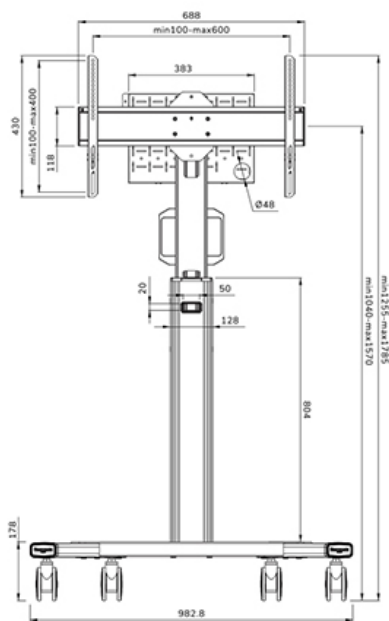

FUNKTIONALITÄT

Typ	Fixiert
Höhenverstellung	104-157 cm
Abschließbar	Abschließbar - Vorhängeschloss nicht enthalten
Neigung (Grad)	+0°, -5°
Höhe	175 cm
Breite	90,3 cm
Tiefe	70,2 cm
Anpassungstyp	Manuell

Der MOVE Up Trolley verfügt über praktische Griffe und vier solide 10 cm große, feststellbare Doppellaufrollen, mit denen Sie das Bodenstativ überall hinbewegen und einsetzen können, wo Sie wollen. Dank der großen Lenkrollen stellen Schwellen oder Teppiche für den FL50S-825WH1 keine Herausforderung dar. Das clevere interne Kabelmanagementsystem verfügt über verschiedene Ein- und Ausgänge für einen flexiblen Einsatz (oben, in der Mitte, wo der Mediaplayer platziert wird, und unten am Trolley) und verdeckt und führt die Kabel vom Bodenstativ zum Bildschirm. Der Bodenständer verfügt an der Rückseite über eine praktische Kabelführungshalterung, die ein einfaches und sicheres Verschieben ermöglicht. Zusätzlich ist an der Unterseite des Wagens ein Platz mit Kabelbinder-Löchern für die Installation einer Steckdosenleiste vorhanden. Der FL50S-825BL1 ist kompakt verpackt, um den Transport und die Lagerung zu optimieren.

FL50S-825WH1

NEOMOUNTS BODENSTÄNDER

Neomounts

Measuring unit: mm