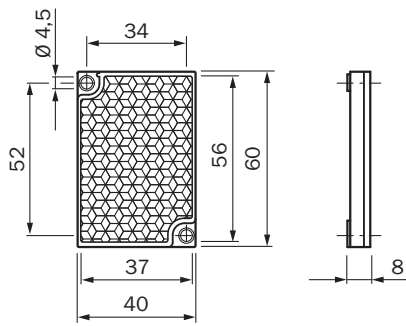

Maßzeichnung (Maße in mm)