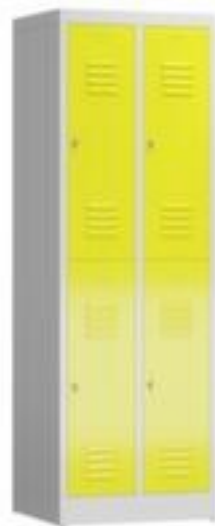

armoire vestiaire à deux niveaux

ClassiX

hauteur x largeur x profondeur 1800 x 590 x 500 mm, 2 x 2 compartiments, Verrouillable avec serrure porte-cadenas pour cadenas, soubassement socle, corps avec finition peinture époxy électrostatique en RAL7035 gris clair, face avant avec finition peinture époxy électrostatique en RAL1018 jaune zinc

Numéro d'article: 241892

armoire vestiaire à deux niveaux

- hauteur x largeur x profondeur 1800 x 590 x 500 mm
- 2 x 2 compartiments
- butée de porte à droite
- par compartiment tringle et 2 doubles crochets
- porte battante avec fentes d'aération
- Verrouillable avec serrure porte-cadenas pour cadenas
- chaque compartiment à verrouillage individuel
- soubassement socle
- structure en acier, soudé
- corps avec finition peinture époxy électrostatique en RAL7035 gris clair
- face avant avec finition peinture époxy électrostatique en RAL1018

jaune zinc

- Produit livré livré monté

Détails techniques

type de meuble	armoire	couleur du corps	gris clair // RAL7035
type d'armoire	armoire vestiaire	couleur de la face avant	jaune zinc // RAL1018
lieu d'utilisation	intérieur	surface de corps	finition peinture époxy
compartiments	2 pièce	surface de face avant	finition peinture époxy
à deux niveaux	oui	équipement armoire	tringle, crochet
hauteur	1800 mm	type de banc	sans
largeur	590 mm	type de porte	porte battante avec ventilation
profondeur	500 mm	Butée de porte	à droite
compartiments	4 pièce	système de fermeture	serrure porte-cadenas pour cadenas
soubassement	socle	fonction de fermeture	chaque compartiment à verrouillage individuel
verrouillable	oui	livraison	livré monté
matériau	acier	Poids	38,2 kg
matériau de finition	soudé		