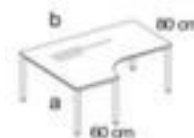

Nowy Styl bureau à retour à hauteur réglable E10

hauteur x largeur x profondeur 720 - 840 x 1800 x 1600 mm, creux à gauche, piètement 4 pieds en acier avec finition époxy résistante aux chocs et aux rayures en aluminium-argenté, tube rond

NowyStyl

Numéro d'article: 147890

Nowy Styl Bureau à retour E10

bureau à retour à hauteur réglable

- hauteur x largeur x profondeur 720 - 840 x 1800 x 1600 mm
- épaisseur de panneau 25 mm
- creux à gauche
- bord avec bande de chant en ABS antichoc
- piètement 4 pieds en acier avec finition époxy résistante aux chocs et aux rayures en aluminium-argenté
- tube rond

Détails techniques

type de meuble	table	matériau de plaque	bois
type de table	bureau	surface de plaque	a. revêt. mélaminé
élément de table	élément de base	couleur de la plaque	différentes finitions au choix
hauteur	720-840 mm	bord de panneau	bandes de chant en ABS
largeur	1800 mm	matériau de châssis	acier

profondeur	1600 mm	surface de châssis	finition peinture époxy
épaisseur de panneau	25 mm	couleur du châssis	aluminium-argenté
forme de panneau	forme libre	hauteur réglable	oui
forme de châssis	piètement 4 pieds	fonction mémoire	non
forme de tube	tube rond	exécution couleur	aluminium-argenté
creux	à gauche	Poids	56,6 kg
Profondeur de montage additionne	600-800 mm		