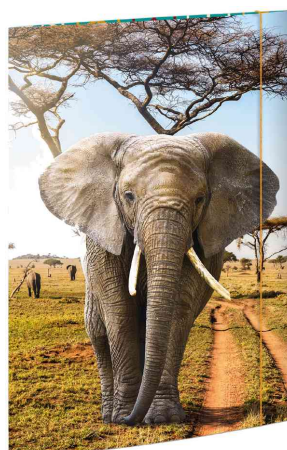

Pochette de rangement à dessins, A3 - motif animal

- carton particulièrement solide - 500 g/m²
- impression intérieure et extérieure brillante
- l'intérieur et l'extérieur attirent l'oeil
- 3 rabats sur le côté du fond
- avec bande élastique stylisée, dans la couleur assortie à la pochette
- dimensions : (L)310 x (H)440 mm

Exemples d'utilisation :

- pour le transport et la conservation de dessins ou d'images au format A3

Adapté pour :

- élèves, étudiants & artistes

Pochette de rangement à dessins "Chipmunk"

Pochette de rangement à dessins "Chipmunk", vue intérieure

Pochette de rangement à dessins "Elefant"

Pochette de rangement à dessins "Elefant", vue intérieure

Pochette de rangement à dessins "Chouette"

Pochette de rangement à dessins "Chouette", vue intérieure

Pochette de rangement à dessins "Panda"