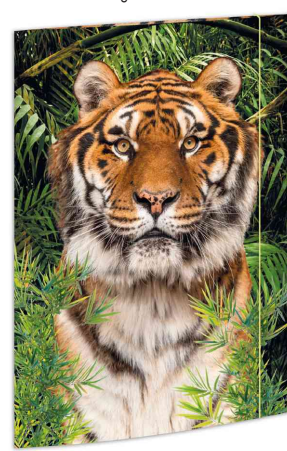

Pochette de rangement à dessins "Tiger"