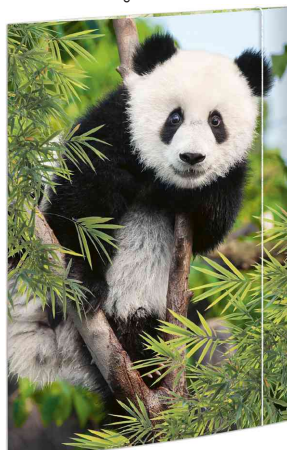

Pochette de rangement à dessins, A3 - motif animal

- carton particulièrement solide - 500 g/m²
- impression intérieure et extérieure brillante
- l'intérieur et l'extérieur attirent l'oeil
- 3 rabats sur le côté du fond
- avec bande élastique stylisée, dans la couleur assortie à la pochette
- dimensions : (L)310 x (H)440 mm

Pochette de rangement à dessins "Elefant"

Pochette de rangement à dessins "Elefant", vue intérieure

Pochette de rangement à dessins "Chouette"

Pochette de rangement à dessins "Chouette", vue intérieure

Pochette de rangement à dessins "Panda"

Pochette de rangement à dessins "Panda", vue intérieure

Pochette de rangement à dessins "Pferd"

Pochette de rangement à dessins "Pferdeträume", vue intérieure

Pochette de rangement à dessins "Tiger"

Pochette de rangement à dessins "Tiger", vue intérieure