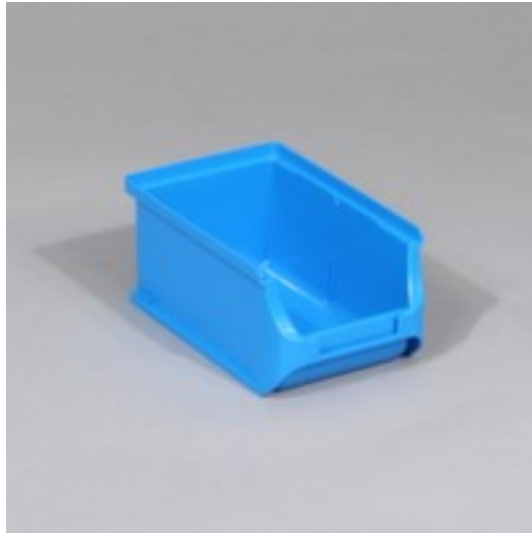

Allit Sichtlagerkasten ProfiPlus Box 2

Höhe x Breite x Tiefe 75 x 102 x 160 mm, Aus Polypropylen in blau

VE 24 Stück

Artikelnummer: 141414

Allit Sichtlagerkasten ProfiPlus Box 2

Sichtlagerkasten

- Höhe x Breite x Tiefe 75 x 102 x 160 mm
- Traglast 3 kg
- Aus Polypropylen in blau
- Rollenbahngeeignet

Technische Details

Behältertyp	Sichtlagerkasten	Innentiefe	129 mm
elektrisch leitend	nein	Traglast	3 kg
Höhe	75 mm	Material	Polypropylen
Breite	102 mm	stapelbar	ja
Tiefe	160 mm	rollenbahngeeignet	ja
Innenhöhe	60 mm	Farbe	blau
Innenbreite	82 mm	Gewicht	0,06 kg

Zubehör

141405		Querteiler, für Sichtlagerkasten, Höhe x Breite 67 x 135 mm, Stärke 4 mm, aus Polystyrol in grau
141409		Längsteiler, für Sichtlagerkasten, Höhe x Tiefe 72 x 150 mm, Stärke 4 mm, aus Polystyrol in grau
141497		Wandschiene, für Sichtlagerkasten, aus Metall, Höhe x Breite x Tiefe 47 x 529 x 5 mm
141499		Wandschiene, für Sichtlagerkasten, aus Metall, Höhe x Breite x Tiefe 47 x 529 x 5 mm