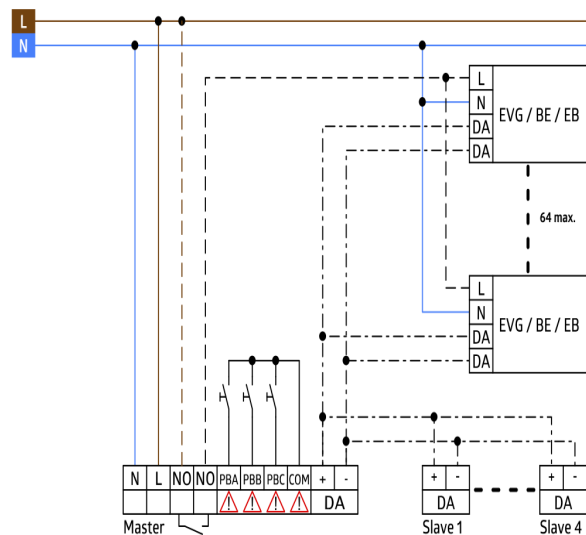

Technische gegevens

Spanning: 110 - 240 V AC 50 / 60 Hz

Afmetingen:	OB= Ø 124 x 85 mm IB= Ø 117 x 100 mm
Verbruik:	ca. 0,4 W
Detectiebereik:	horizontaal 360° (Plafondmontage)
Reikwijdte:	max. Ø 24 m dwars max. Ø 8 m frontaal max. Ø 6,4 m zittend
Detectiezone voor dwars langs de melder lopen:	450 m ² / 2,5 m Montagehoogte
Montagehoogte min./max./aanbevolen:	2 m / 10 m / 2,5 m
Beschermingsgraad/-klasse:	OB= IP20 / Klasse II IB= IP20 / Klasse II
Omgevingstemperatuur:	-25 °C tot +50 °C
Behuizing:	polycarbonaat, UV-bestendig
	DALI sturing
DALI-uitgang:	max. 64 DALI EVSA's kan worden verdeeld in 3 DALI verlichtingsgroepen en sfeerverlichting of HVAC sturing
Nalooptijd:	1 min - 150 min (lichtzones)
Oriëntatieverlichting:	10 - 30 % / OFF / 5 min - 60 min / ∞
Ingestelde helderheidswaarde:	10 - 2000 Lux
	Relais (NO, potentiaalvrij)
Schakelvermogen:	2300 W, cos φ = 1 1150 VA, cos φ = 0,5 300 W LED
Nalooptijd:	5 s - 120 min (HVAC) Gemengd licht meting

Bestelgegevens

Omschrijving	Kleur	Code	EAN-Code
PD4-M-DAA4G-OB	wit mat, overeenkomstig RAL9010	92743	4007529927432
PD4-M-DAA4G-IB	wit mat, overeenkomstig RAL9010	92591	4007529925919

Accessoires

Omschrijving	Kleur	Code	EAN-Code
PD4-S-DAA4G-IB	wit mat, overeenkomstig RAL9010	92721	4007529927210
PD4-S-DAA4G-OB	wit mat, overeenkomstig RAL9010	92759	4007529927593
BLE-IR-Adapter	zwart	93067	4007529930678

Afmetingen 92591

Afmetingen 92743

Detectie bereik

- 1: Dwars langs de melder lopen
- 2: Frontaal naar de melder lopen
- 3: Zittende activiteit

Schakelschema