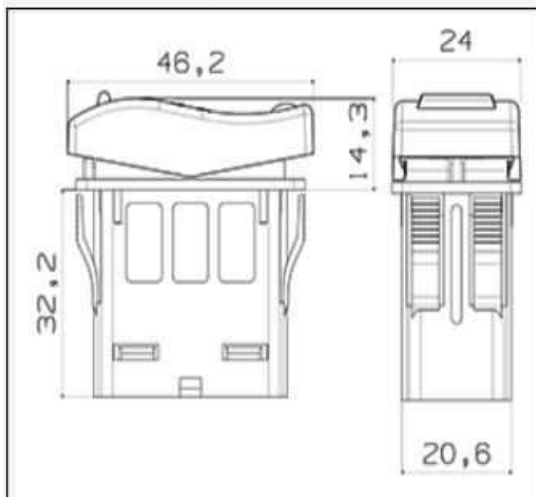

Produktcode	3250 - 1A - 11 - 1 - 0 A0 - bl - 0140 - 0000 - 01
Produktfamilie	Wippschalter
Schaltfunktion	1-polig Ein - Aus - n/a
Beleuchtung	12 V Grün - Rot - n/a - n/a
Schaltleistung	AgNi Kontakte - bis 10 A
Dichtung	Keine Dichtung
Kappentyp	Typ A Keine Sperrfunktion
Kappenfarbe	Schwarz, ähnlich RAL 9005
Funktionsbeleuchtung	Eine Funktion

Beleuchtung

Kappe

Technische Zeichnung

Schaltplan