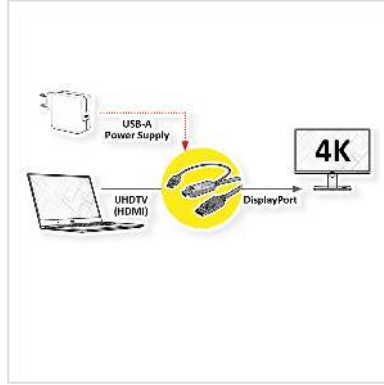

# ROLINE Câble UHDTV - DisplayPort, M/M, noir, 3 m

Numéro d'article	11.04.5993
Constructeur	ROLINE
Référence constructeur	11.04.5993
EAN (pièce unique)	7630049619500

**roline**  
Designed for Professionals

**4K**

**Câble DisplayPort vers UHDTV pour transférer le contenu de votre carte graphique (DisplayPort) vers votre téléviseur (UHDTV) - avec une qualité jusqu' à 3840x2160 @60Hz, y compris la transmission audio!**

- UHDTV est le standard pour la transmission vidéo numérique dans le secteur TV/multimédia pour par exemple: Connexion d'un téléviseur avec interface HDMI à un appareil de lecture avec connexion DisplayPort.
- Câble avec un port DisplayPort et une prise HDTV. DisplayPort est compatible avec le signal HDMI.
- Remarque: Un câble DisplayPort UHDTV ne peut être utilisé que dans un seul sens: le connecteur DisplayPort ne peut être utilisé que du côté de la source de données (par ex. carte graphique).

## Caractéristiques techniques

Constructeur	ROLINE
Groupe de produits	Câble
Types de produits	Câble UHDTV - DP
Couleur	noir
Longueur	3 m

Qualité de transmission	DisplayPort v1.2
Résolution maximale	3840 x 2160 @60Hz (4K, UHD-1)
Connecteur face 1	HDMI mâle
Connecteur face 2	DisplayPort mâle
Type de connecteur face 1	HDMI Type A
Genre du connecteur face 1	Mâle
Type de connecteur face 2	DisplayPort
Genre du connecteur face 2	Mâle
Domaine d'emploi	externe
Blindage du câble	blindé