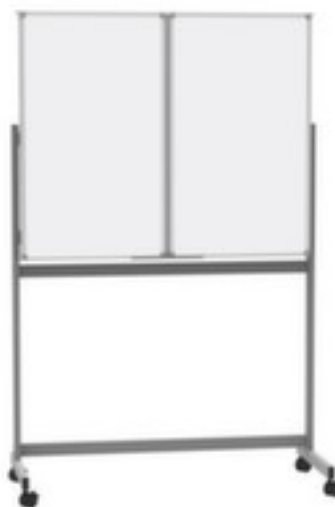

MAUL

tableau pliant mobile

MAULstandard

plateau hauteur x largeur 1000 x 1500 mm, surface du plateau avec revêtement en plastique - variante abordable avec des propriétés d'essuyage limitées, parfait pour une utilisation occasionnelle et rapide, surface : magnétique, inscriptible et effaçable à sec, noyau de panneau en acier en blanc, équipement : 2 ailes rabattables et au total 5 surfaces d'écriture et bac, avec porte-marqueur, cadre en aluminium anodisé coloris argent avec angles en plastique, structure en acier avec laquage gris

Numéro d'article: 227051

MAUL Tableau pliant mobile MAULstandard

Utilisation flexible avec une surface d'écriture particulièrement grande

tableau pliant mobile

- plateau hauteur x largeur 1000 x 1500 mm
- surface du plateau avec revêtement en plastique - variante abordable avec des propriétés d'essuyage limitées, parfait pour une utilisation occasionnelle et rapide
- surface : magnétique, inscriptible et effaçable à sec
- noyau de panneau en acier en blanc
- équipement : 2 ailes rabattables et au total 5 surfaces d'écriture et bac

Détails techniques

équipement d'information	tableau	surface de cadre	anodisé
type de tableau	tableau pliant mobile	couleur de cadre	argent
hauteur tableau	1000 mm	matériau angles du cadre	plastique
largeur tableau	1500 mm	installation	tablette
largeur ouverte	3000 mm	matériau de châssis	acier
matériau de tableau	acier	surface de châssis	laqué
surface de tableau	avec revêtement en plastique	couleur du châssis	gris
propriétés surface	magnétique // inscriptible // effaçable à sec	roulant	oui
couleur de tableau	blanc	soubassement	4 roulettes doubles pivotantes avec freins
équipement tableau	2 ailes rabattables et au total 5 surfaces d'écriture et bac	rabattable	oui
Surfaces d'écriture	5 pièce	rotatif	non
effaceur pour tableaux blancs	non	garantie	2 années
porte-marqueurs	oui	Poids	37,46 kg
matériau de cadre	aluminium		