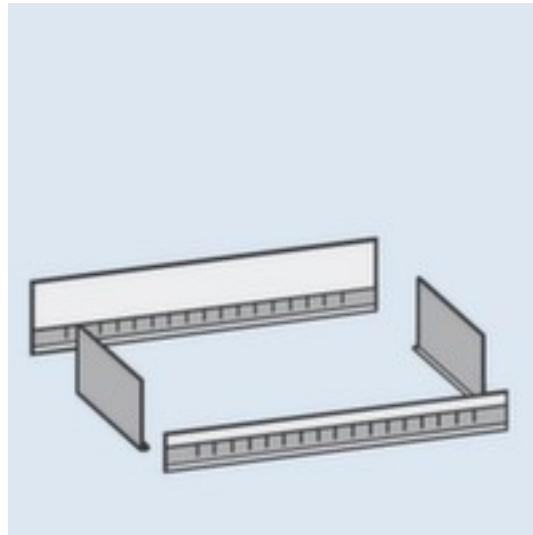

hofe Schüttgutmulde

Für Steckregal, Breite x Tiefe 1000 x 500 mm, Aus Stahl mit korrosionsschützender Zinkbeschichtung

Artikelnummer: 599714

hofe Regalausbau

Bauteil - Schüttgutmulde

Schüttgutmulde

- Für Steckregal
- Breite x Tiefe 1000 x 500 mm
- Aus Stahl mit korrosionsschützender Zinkbeschichtung
- 5 Jahre Garantie

Technische Details

| | | | |
|--------------|----------------|------------------|----------|
| Möbeltyp | Regal | Material | Stahl |
| Regaltyp | Zubehör | Oberfläche | verzinkt |
| Regalzubehör | Schüttgutmulde | Farbe Ausführung | verzinkt |

| | | | |
|--------------|------------|----------|---------|
| für Regaltyp | Steckregal | Garantie | 5 Jahre |
| Breite | 1000 mm | Gewicht | 4,4 kg |
| Tiefe | 500 mm | | |