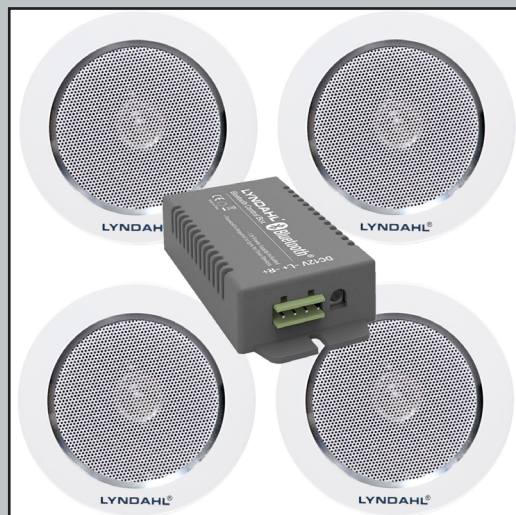

LYNDAHL®

LYNDAHL Lautsprecher-Set, 1x AMP4X15BT und 2 x CS120AL, mit 4 Lautsprechern

Das Lyndahl Set besteht aus den Design 2-Wege Deckenlautsprecherpaar CS120AL, sowie dem Bluetooth 4-Kanal Verstärker AMP4X15BT.

Der Einbaulautsprecher CS120AL fügt sich harmonisch in modern gestaltete Deckensysteme ein. Das Chassis besteht aus hochwertigem, weiß lackiertem Aluminium.

Der Bluetooth 4-Kanal + AUX Verstärker AMP4X15BT eignet sich für die Musikwiedergabe über bis zu vier Lautsprecher.

Hersteller Artikelnummer	2202LYNCS2AM4
Typ	Einbaulautsprecher-Set
Gehäuseausführung/Farbe	weiß
2-Wege-System	Ja
Hochtöner	25 mm Titankalotte
Tieftöner	90 mm Polypropylen
Schalldruckpegel	90 dB
Übertragungsbereich	60 - 20000 Hz
Impedanz	8 Ohm
Außendurchmesser	120 mm
Einbaudurchmesser	106 mm
Einbautiefe	63 mm
Gesamttiefe	66 mm
Verstärkerklasse	Klasse-D
Bluetooth	5.0, A2DPV1. 2, AVRCPV1.4, AVCTP, AVDTP, u. andere
AUX	3,5 mm Stereo - Klinkenbuchse, am Verstärker
EAN	4250334501988
Hersteller	Lyndahl
Lieferumfang	4x Lautsprecher CS120AL, 1x AMP4X15BT Verstärkermodul, Lautsprecherkabel, Bedienungsanleitung