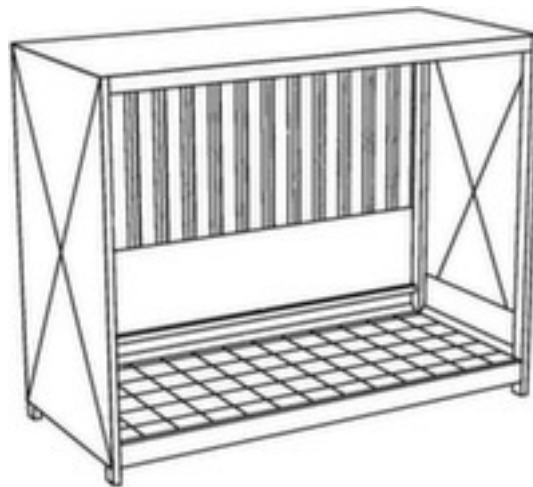

Lacont conteneur adapté au stockage de produits dangereux

pour 3 x GRV/IBC maximum,
entreposage vertical, hauteur x
largeur x profondeur 2245 x 3500 x
1450 mm, verrouillable avec porte à
battants, en acier galvanisé avec
laquage coloris RAL 5015 bleu ciel

Numéro d'article: 200373

Lacont Conteneur adapté au stockage de produits dangereux

pour GRV/IBC

conteneur adapté au stockage de produits dangereux

- pour 3 x GRV/IBC maximum, entreposage vertical
- pour stockage en plein air
- Convient pour substances dangereuses pour l'eau et inflammables
- construction du conteneur agréée par les autorités
- avec ventilation naturelle
- hauteur x largeur x profondeur 2245 x 3500 x 1450 mm
- équipé de protection anti-glissement, tôles de guidage de liquides devant la paroi arrière, œillets de grue pour le transport à vide
- verrouillable avec porte à battants
- cadre soudé
- en acier galvanisé avec laquage coloris RAL 5015 bleu ciel
- Embases galvanisées à chaud préparées pour le chevillage au sol
- Produit livré livré monté