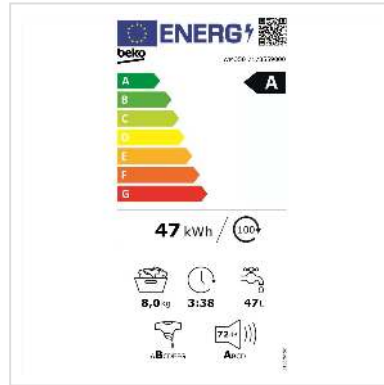

Beko Waschmaschine W350, 9kg

Artikelnummer	04.07.0189
Hersteller	Beko
Hersteller-Art.-Nr.	WM350
EAN (Einzelstück)	8690842642302

Die Beko Waschmaschine WM350 ist eine leistungsstarke und zuverlässige Waschmaschine, die für ihre hohe Qualität und Benutzerfreundlichkeit bekannt ist. Mit einer Kapazität von 9 kg und einer maximalen Schleuderdrehzahl von 1400 U/min ist diese Waschmaschine ideal für kleine bis mittelgroße Haushalte.

Die WM350 verfügt über eine Vielzahl von Funktionen, die das Waschen Ihrer Kleidung und effizienter machen. Das automatische Wassermanagement-System passt die Wassermenge an die Ladung an, um Wasser und Energie zu sparen. Der spezielle Pet Hair Removal-Modus ist ideal für Haustierbesitzer, da er Tierhaare effektiv entfernt und Ihre Kleidung sauber und frisch hält.

Technische Daten

Hersteller	Beko
Produktgruppe	Waschen & Trocknen
Produkttyp	Waschmaschine

Farbe	weiß
Modellbezeichnung	WM350
Energieeffizienzklasse (A-G)	A
Energieverbrauch für 100 Waschzyklen	47 kWh
Kindersicherung	ja
Anzahl Programme	15
Display	ja
Waschmaschinentyp	Frontloader
Geräuschpegel Waschvorgang	72 dB
Beladungskapazität Waschen	8 kg
Farbgruppe	Weiss
Türfarbe	Schwarz
Max. Schleuderdrehzahl	1400 U/min
Höhe	845 mm
Breite	600 mm
Tiefe	550 mm
Gewicht	72 kg
Verpackungshöhe	885 mm
Verpackungsbreite	650 mm
Verpackungstiefe	600 mm
Paketgewicht	77 kg