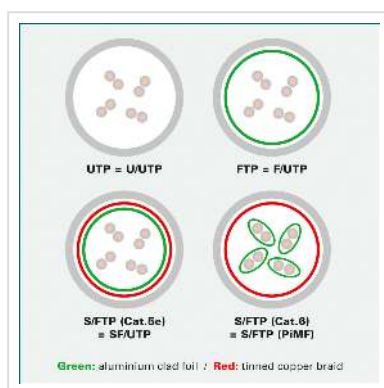

ROLINE F/UTP DataCenter Patchkabel Cat.6A (Class EA), LSOH, extra dun, blauw, 0,3 m

Art.nr.	21.15.3341
Fabrikant	ROLINE
Art.nr. fabrikant	21.15.3341
EAN (een stuk)	7630049622470

Onafgeschermd Twisted-Pair-Patchkabel met RJ-45 connectoren aan beide uiteinden

- Bijzonder dunne en flexibele kabel voor gebruik op plekken met weinig ruimte
- Buigzaam door de aangespoten bescherm tulle
- Als Rangeerkabel in een Patchkast of als apparatuur aansluitkabel in een LAN geschikt
- Pin-Layout : 1:1 volgens EIA/TIA568, 8 Aders
- Opbouw: 8 Aders, soepel

Technische specificaties

Producent	ROLINE
Produkt groep	Twisted Pair Kabel
Produkt type	FTP patchkabel
Kleur	blauw
Lengte	0.3 m
Afschermings type	FTP
Overdracht kwaliteit	Cat6A / Class EA

Aantal aders	8
Kabel type	Soepel
Crossed	nee
Slanke kabel	ja
Kleur (Tule)	blauw
Kabel LSOH	ja
Type connector kant 1	RJ-45
M/F kant 1	Male
Type connector kant 2	RJ-45
M/F kant 2	Male
Connector type RJ45	Standaard