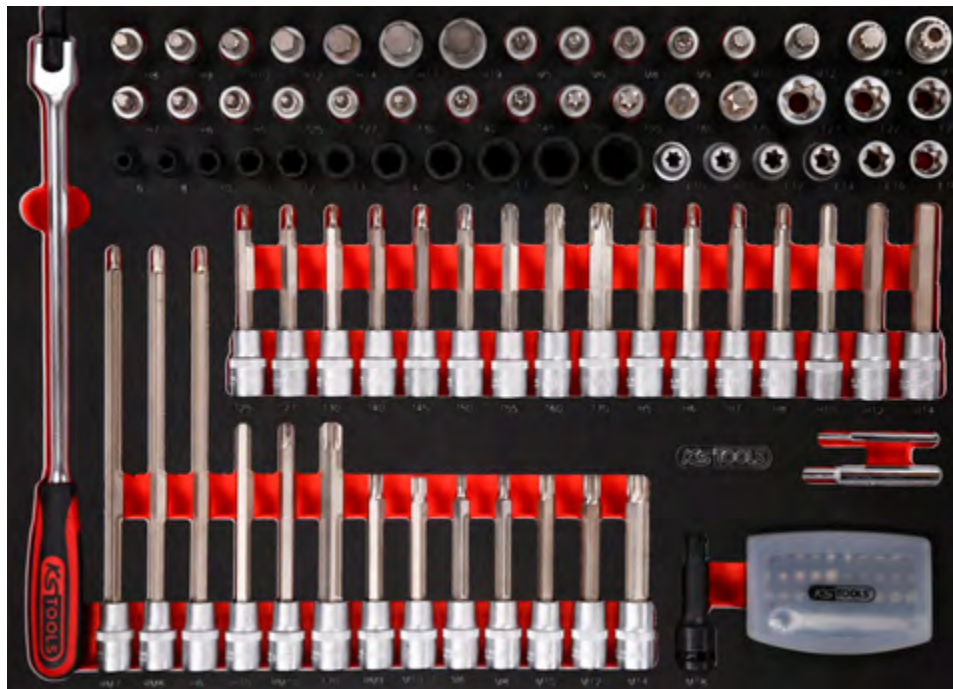

M 1/2" Bit-Stecknuss-Satz

568 x 398

P10

P10TC

P15

P20

P30

P35