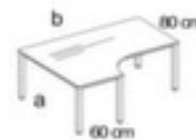

Nowy Styl bureau à retour à hauteur réglable E10

hauteur x largeur x profondeur 720 - 840 x 1600 x 1200 mm, creux à droite, piètement 4 pieds en acier chromé, tube carré

NowyStyl

Numéro d'article: 147902

Nowy Styl Bureau à retour E10

bureau à retour à hauteur réglable

- hauteur x largeur x profondeur 720 - 840 x 1600 x 1200 mm
- épaisseur de panneau 25 mm
- creux à droite
- bord avec bande de chant en ABS antichoc
- piètement 4 pieds en acier chromé
- tube carré

Détails techniques

type de meuble	table	Profondeur de montage additionne	600-800 mm
type de table	bureau	matériau de plaque	bois
élément de table	élément de base	surface de plaque	a. revêt. mélaminé
hauteur	720-840 mm	couleur de la plaque	différentes finitions au choix
largeur	1600 mm	bord de panneau	bandes de chant en ABS
profondeur	1200 mm	matériau de châssis	acier
épaisseur de panneau	25 mm	surface de châssis	chromé
forme de panneau	forme libre	hauteur réglable	oui

forme de châssis	piètement 4 pieds	fonction mémoire	non
forme de tube	tube carré	exécution couleur	chromé
creux	à droite	Poids	44,5 kg

Accessoires

148295		tablette pour clavier et souris, pour table de bureau, hauteur x largeur x profondeur 100 x 620 x 430 mm, en bois avec revêtement mélaminé, facile d'entretien
148296		support UC, pour table de bureau, hauteur x largeur x profondeur 555 x 515 x 275 mm, en acier avec finition époxy résistante aux chocs et aux rayures
148314	.	goulotte de câbles pour table de bureau, longueur 590 mm, Pour largeur de table 1600 / 1200 mm, en aluminium-argenté
148317		goulotte de câbles pour table de bureau, en plastique, coloris aluminium-argenté
148319		goulotte de câbles pour table de bureau, en plastique, coloris aluminium-argenté
148320		goulotte de câbles pour table de bureau, en plastique, coloris aluminium-argenté
148321		serre-câbles pour table de bureau, en plastique, coloris noir
148322		goulotte de câblage pour table de bureau, longueur 770 mm, en plastique, coloris aluminium-argenté