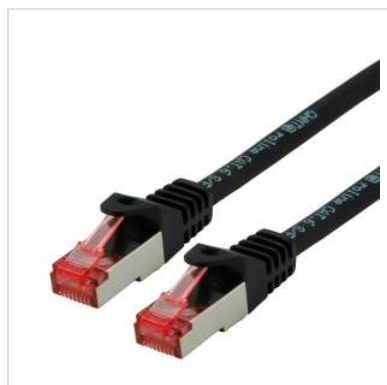

Cordon ROLINE S/FTP(PiMF) Cat.6, LSOH, Component Level, noir, 3,0 m

Numéro d'article	21.15.2653
Constructeur	ROLINE
Référence constructeur	21.15.2653
EAN (pièce unique)	7611990135608

roline[®]
Designed for Professionals

Ces cordons de brassage ou câbles de raccordement offrent une qualité Cat.6-Component-Level, c'est-à-dire qu'ils ont répondu à la norme exigeante de la catégorie 6.

- Cordon Twisted Pair doublement blindé de grande qualité équipé de connecteurs RJ-45 blindés
- Contacts dorés de grande valeur
- Résistant grâce à une protection anti-pliage
- Assignation des pins: 1:1 selon EIA/TIA 568, 8 fils
- Structure: 8 fils, blindage par paire par feuille d'aluminium, blindage total par tresse en cuivre étamé
- Impédance: 100 Ohm

Version anti-halogène, résistant à la flamme, dégageant peu de fumée.

Caractéristiques techniques

Constructeur	ROLINE
Groupe de produits	Câble Twisted Pair
Types de produits	Câble S/FTP
Couleur	noir
Longueur	3 m

Type de protection	SFTP
Qualité de transmission	Cat6 / Class E
Certifié Component-Level	oui
Impédance	100 Ohm
Nombre de fils	8
Type de fils	Tresse
Croisé	non
Couleur (douille)	noir
Câble LSOH	oui
Connecteur type RJ45	Standard