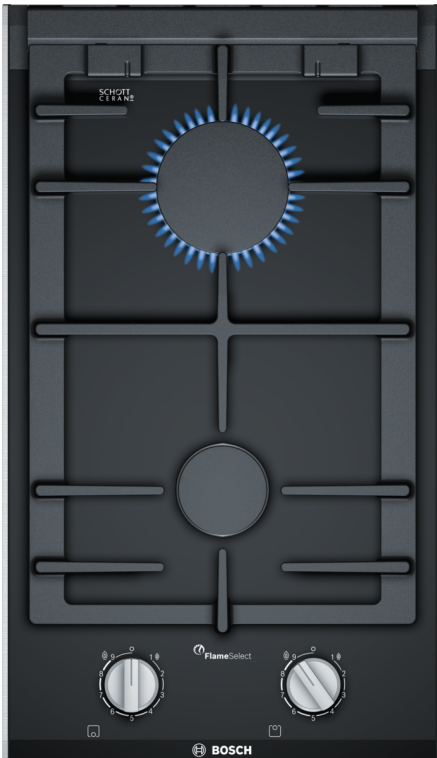

Serie 8, Domino-Kochfeld, Gas, 30 cm, Glaskeramik, Schwarz PRB3A6B70D

Die Domino Gas-Kochstelle mit FlameSelect: einfach zum perfekten Ergebnis dank neun präzise definierten Leistungsstufen.

- **FlameSelect:** immer genau die richtige Flammenstärke – mit neun vordefinierten Leistungsstufen.
- **Spülmaschinenfeste Topfträger:** das Kochfeld zu reinigen, war nie einfacher.
- **Bereit für Biomethan:** Ihr Gaskochfeld kann jetzt auch mit erneuerbarem Biomethangas befeuert werden.

Sonderzubehör

- HEZ298105 Simmer plate
- HEZ298114 Espressokreuz
- HEZ394301 Verbindungsleiste

Serie 8, Domino-Kochfeld, Gas, 30 cm, Glaskeramik, Schwarz PRB3A6B70D

Die Domino Gas-Kochstelle mit FlameSelect: einfach zum perfekten Ergebnis dank neun präzise definierten Leistungsstufen.