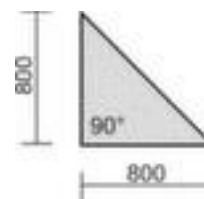

Gera

angle de liaison

Milano

angle 90 °, largeur x profondeur 800 x 800 mm, panneau en bois avec revêtement mélaminé, facile d'entretien finition hêtre, forme angulaire

geramöbel

3 YEARS WARRANTY

Numéro d'article: 531601

Gera Angle de liaison Milano

angle de liaison

- angle 90 °
- largeur x profondeur 800 x 800 mm
- panneau en bois avec revêtement mélaminé, facile d'entretien finition hêtre
- épaisseur 25 mm
- forme angulaire
- bord avec bande de chant en ABS antichoc
- Produit livré démonté
- 3 années de garantie

Détails techniques

type de meuble	table	surface de plaque	a. revêt. mélaminé
type de table	accessoires	couleur de la plaque	hêtre
Angle	90 °	bord de panneau	bandes de chant en ABS

largeur	800 mm	conducteur d'électricité	non
profondeur	800 mm	livraison	démonté
épaisseur de panneau	25 mm	garantie	3 années
forme de panneau	angulaire	Poids	9 kg
matériau de plaque	bois		

Cela s'adapte aussi ...

139644		station de tri, 12 casiers, convient pour DIN C4, pour montage en armoires, hauteur x largeur x profondeur 293 x 723 x 331 mm, en Polystyrène en gris/noir
141266		lampe de table à DEL, 12 x DEL, 10 W, ampoule interchangeable, classe d'efficacité énergétique E, consommation d'énergie pondérée 6 kWh / 1.000 h, variable à 7 niveaux, tête pivotante à 300° et inclinable à 180°, longueur du bras 410 mm, installation avec pied, pied longueur x largeur 190 x 130 mm, en aluminium en argent
503437		Système de consultation sur table, DIN A4 dans format portrait, 10 tableaux de consultation, cadre en 5 coloris