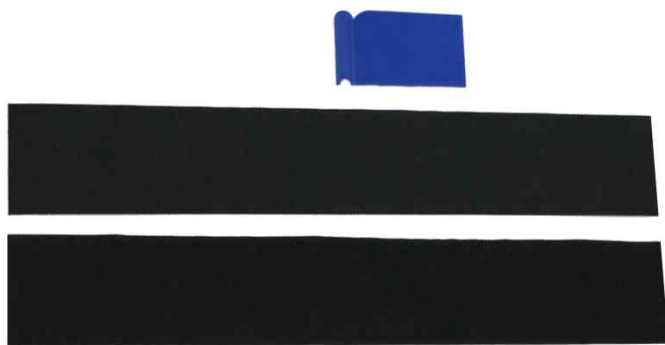

## Support pour plaque d'immatriculation, sans cadre

la solution sans cadre pour le montage de plaque d'immatriculation

- très forte adhérence grâce au film autocollant de 0,8 mm
- peut être découpé aux dimensions de toutes les plaques
- couleur: noir
- contenu: 2 bandes autoagrippantes de 49 x 8 cm, 1 spatule en plastique

### Exemple d'utilisation:

- pour la fixation de plaque d'immatriculation à la voiture

Support pour plaque d'immatriculation, sans cadre

Visuel de référence: présente le produit en utilisation

Produit	Numéro de fabricant	Code
Support pour plaque d'immatriculation, sans cadre	011150	11570210