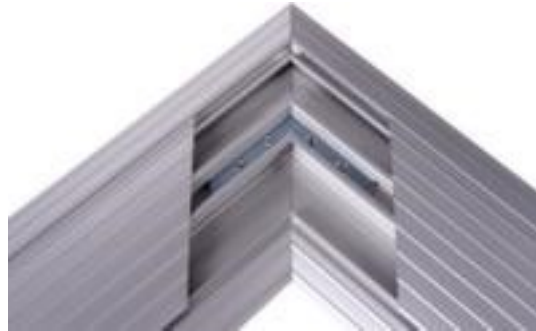

## Kabelbrücke

Eckelement, Länge 215 mm, Deckel aufklappbar, Unterseite rutschfest, aus Aluminium

Artikelnummer: 142986

## Aufklappbarer Kabeleckschutz

### 90° Eckstück

Kabelbrücke

- Eckelement
- Höhe x Breite 20 x 145 mm
- Länge 215 mm
- 2 Kanäle
- Deckel aufklappbar, Unterseite rutschfest
- aus Aluminium

## Technische Details

Bürohelfer	Kabelbrücke	Kanäle	2 Stück
Modul	Eckelement	passend für (Kapazität)	18 Netzwerk- oder 10 Stromkabel
Höhe	20 mm	Ausführung	Deckel aufklappbar, Unterseite rutschfest
Länge	215 mm	Material	Aluminium
Breite	145 mm	Gewicht	2 kg
Schenkellänge	215 mm		