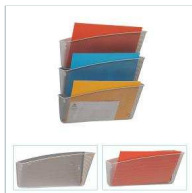

GAMME MESH

| notice | photothèque |

Cliquez sur les couleurs pour afficher les produits correspondants :

Set de 3 corbeilles murales Mesh

MESHFILE M

Ce set de corbeilles murales se compose de 3 bacs en métal Mesh et d'un kit de fixation.

Ses 3 corbeilles peuvent accueillir les documents format 24 x 32 cm, format paysage.

Possibilité de suspendre les 3 corbeilles ensemble (2 vis) ou de les fixer côte à côte.

Appartient à une gamme complète d'accessoires de bureau Mesh. Un design original revisité par ALBA.

Packaging compact.
Kit de fixation fourni.

SPÉCIFICITÉS TECHNIQUES

Set de 3 corbeilles :
L 35 x H 40,5 x P 12 cm

1 corbeille :
L 35 x H 17 x P 12 cm

Matériaux : métal Mesh

Poids net : 1,350 kg

Fabrication : Asie