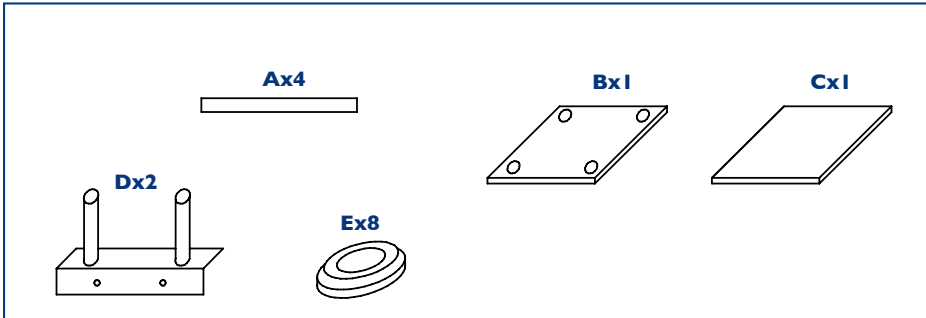

ROYAL[®]
c a t e r i n g

ARBEITSTISCH

WORKTABLE

- **RCAT-I20/60-H**

NAZWA PRODUKTU:	STÓŁ ROBOCZY Z NADSTAWKĄ
PRODUKTNAME:	ARBEITSTISCH
PRODUCT NAME:	WORKTABLE
NOM DU PRODUIT:	TABLE INOX
NOME DEL PRODOTTO:	MESA DE ACERO INOXIDABLE
NOMBRE DEL PRODUCTO:	MESA DE TRABAJO
NÁZEV VÝROBKU	PRACOVNÍ STŮL
MODEL PRODUKTU:	
MODELL:	
PRODUCT MODEL:	
MODÈLE:	RCAT-120/60-H
MODELLO:	
MODELO:	
MODEL VÝROBKU	
NAZWA PRODUCENTA:	
NAME DES HERSTELLERS:	
MANUFACTURER NAME:	
NOM DU FABRICANT:	expondo Polska sp. z o.o. sp. k.
NOME DEL PRODUTTORE:	
NOMBRE DEL FABRICANTE:	
NÁZEV VÝROBCE	
ADRES PRODUCENTA:	
ANSCHRIFT DES HERSTELLERS:	
MANUFACTURER ADDRESS:	
ADRESSE DU FABRICANT:	ul. Dekoracyjna 3, 65-155 Zielona Góra, Poland, EU
INDIRIZZO DEL FORNITORE:	
DIRECCIÓN DEL FABRICANTE:	
ADRESA VÝROBCE	