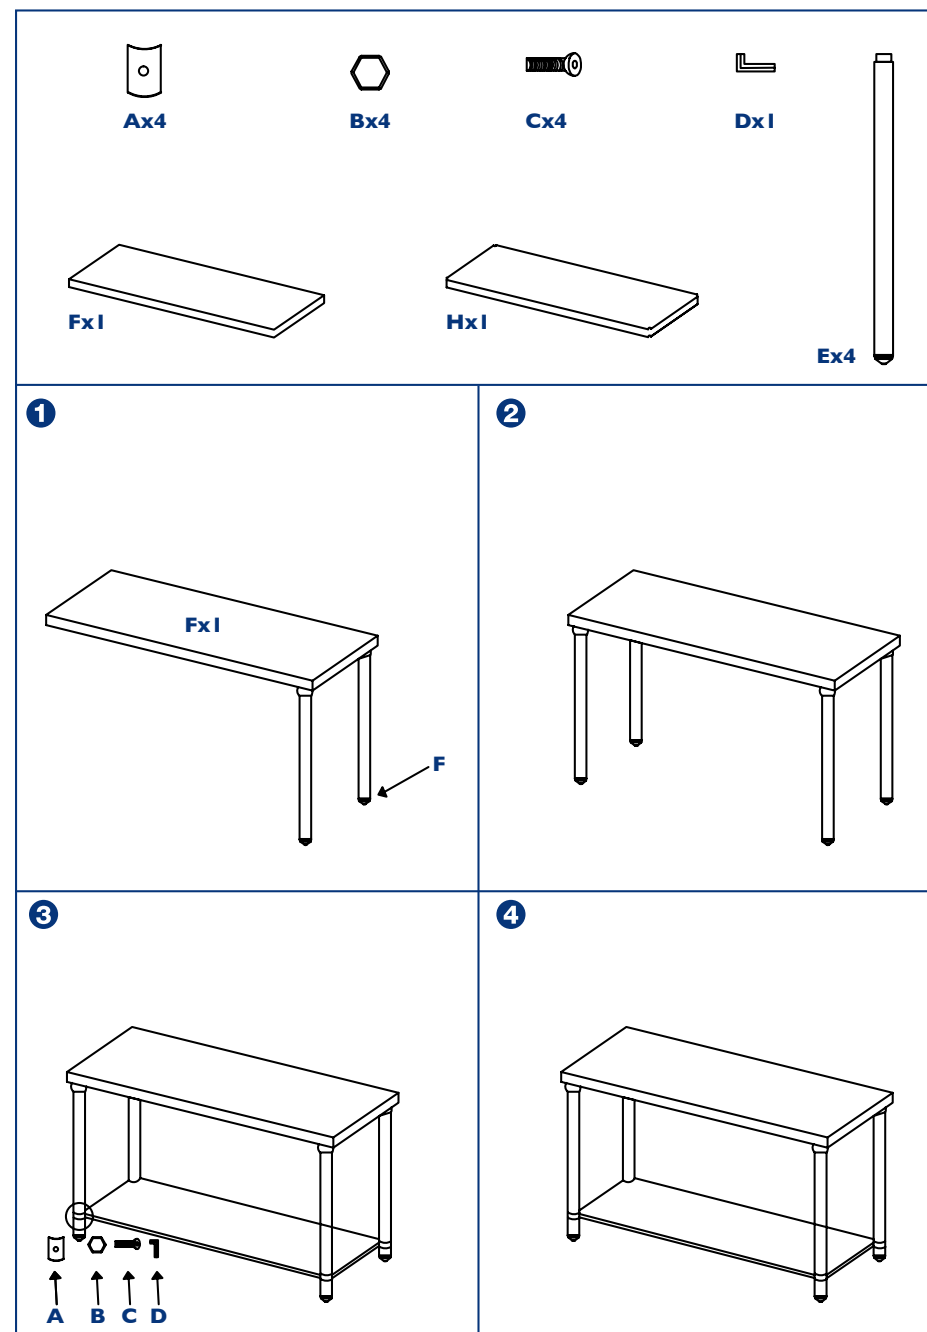

ROYAL[®]
c a t e r i n g

ARBEITSTISCH

WORKTABLE

- **RCAT-I20/60-H**

NAZWA PRODUKTU:	STÓŁ ROBOCZY Z NADSTAWKĄ
PRODUKTNAME:	ARBEITSTISCH
PRODUCT NAME:	WORKTABLE
NOM DU PRODUIT:	TABLE INOX
NOME DEL PRODOTTO:	MESA DE ACERO INOXIDABLE
NOMBRE DEL PRODUCTO:	MESA DE TRABAJO
NÁZEV VÝROBKU	PRACOVNÍ STŮL
MODEL PRODUKTU:	
MODELL:	
PRODUCT MODEL:	
MODÈLE:	RCAT-120/60-H
MODELLO:	
MODELO:	
MODEL VÝROBKU	
NAZWA PRODUCENTA:	
NAME DES HERSTELLERS:	
MANUFACTURER NAME:	
NOM DU FABRICANT:	expondo Polska sp. z o.o. sp. k.
NOME DEL PRODUTTORE:	
NOMBRE DEL FABRICANTE:	
NÁZEV VÝROBCE	
ADRES PRODUCENTA:	
ANSCHRIFT DES HERSTELLERS:	
MANUFACTURER ADDRESS:	
ADRESSE DU FABRICANT:	ul. Dekoracyjna 3, 65-155 Zielona Góra, Poland, EU
INDIRIZZO DEL FORNITORE:	
DIRECCIÓN DEL FABRICANTE:	
ADRESA VÝROBCE	