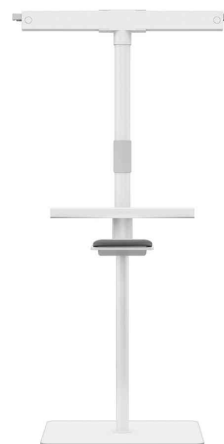

Chevalet de conférence Mobil Move & Meet

L'outil idéal pour un travail de collaboration mobile !

- double tableau blanc magnétique amovible avec angles arrondis (surface en acier laquée)
- le tableau blanc portatif peut être monté sur le bureau ou sur le trépied dans un format portrait ou paysage
- réglage en hauteur facile jusqu'à 1.920 mm & bras amovibles pour une surface d'affichage supplémentaire
- socle rectangulaire (452 x 502 mm) avec 4 roulettes blocables
- auget porte-marqueurs intégré amovible
- s'utilise avec des marqueurs pour tableau blanc, effaçables à sec et avec un chiffon humide
- livré avec un marqueur pour tableau blanc

REMARQUE ! dimensions = dimensions de la surface d'écriture

Chevalet de conférence Mobil Move & Meet

Chevalet de conférence Mobil Move & Meet, s'utilise dans les formats portrait & paysage

Chevalet de conférence Mobil Move & Meet, tableau amovible

Visuel de référence: présente le produit en utilisation

Visuel de référence: présente le produit en utilisation

Produit	Modèle	Dimensions	Couleur	Conditionné	Numéro de fabricant	Code
Chevalet de conférence Mobil & Meet, cadre gris	laqué	680 x 1.040 mm	blanc		1915644	5539604