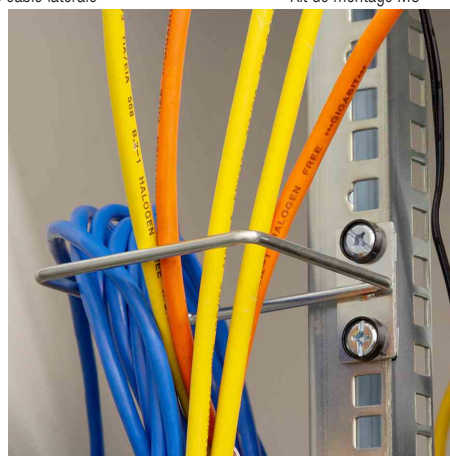

Support de câbles 19", extra large

- en acier, galvanisé
- à monter sur des rails profilés latéraux de 482,6 mm (19")
- avec entrée de câble
- avec plaque de montage décalée latéralement, 1 U
- kit de montage M6 inclus

Support de câbles 19", 140 x 100 mm - entrée de câble frontale

Support de câbles 19", 140 x 100 mm - entrée de câble latérale

Kit de montage M6

Visuel de référence : présente le produit en utilisation

Visuel de référence : présente le produit en utilisation

Produit	Hauteur de montage	Modèle	Capacité de charge	Dimensions (L x P)	Hauteur	Couleur	Numéro de fabricant	Code
Support de câbles, entrée de câble latérale	1 U	140 x 100 mm				argent	OR111N	11117130
Support de câbles, entrée de câble frontale	1 U	140 x 100 mm				argent	OR112N	11117131