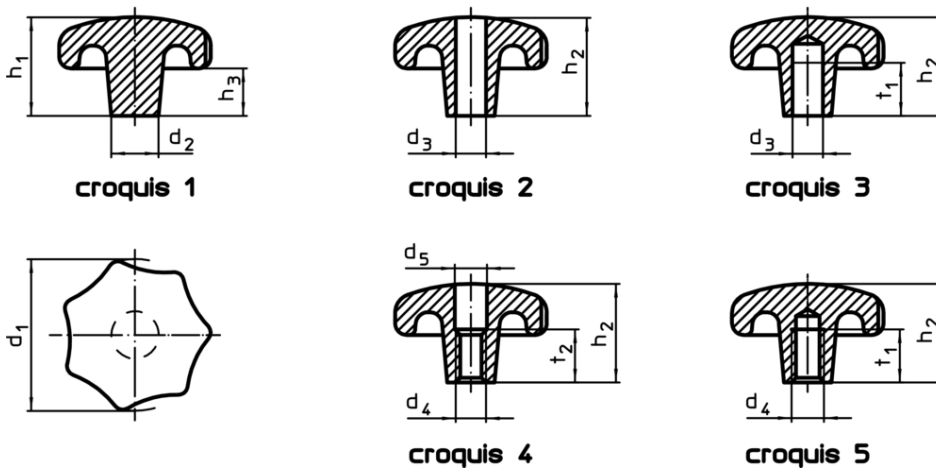

Boutons étoiles • DIN 6336 fonte grise

24650.0063

Description produit

Ces Boutons étoiles sont fabriquées selon la norme DIN 6336. Sablés ou grenailés.

Matières

Poignée

- fonte grise GG 20, naturelle

Plus d'informations

Notes

Des boutons spéciaux avec un alésage différent ou un autre traitement de surface sont réalisés sur demande.

Plan

Informations détaillées

d ₁	Dimensions				Référence article
	d ₂	h ₁	h ₃	[g]	
pièce brute, forme A – croquis 1					
63	20	42	21	314	24650.0063