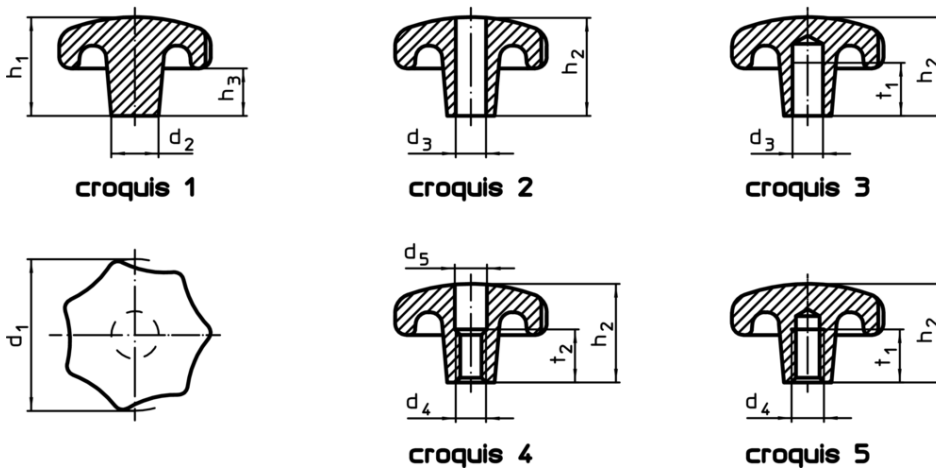

Boutons étoiles • DIN 6336 fonte grise

24650.0240

Description produit

Ces Boutons étoiles sont fabriquées selon la norme DIN 6336. Sablés ou grenailés.

Matières

Poignée

- fonte grise GG 20, naturelle

Plus d'informations

Notes

Des boutons spéciaux avec un alésage différent ou un autre traitement de surface sont réalisés sur demande.

Plan

Informations détaillées

d ₁	d ₂	Dimensions			Référence article
		d ₃ H7 [mm]	h ₂	t ₁ min.	
trou borgne lisse, forme C – croquis 3					
40	14	8	25	15	74
					24650.0240