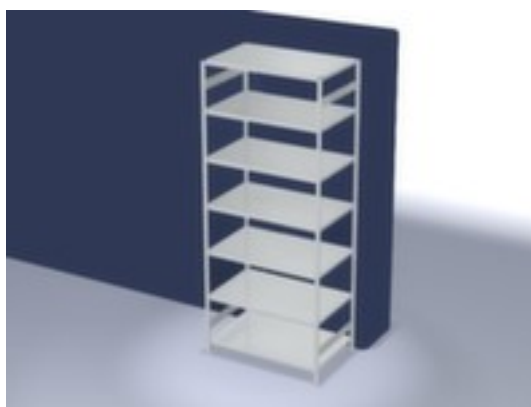

hofe rayonnage - rayonnage départ

hauteur x largeur x profondeur 3000 x 1360 x 835 mm, charge max. par tablette 190 kg, 7 niveaux avec tablette en acier, angle d'installation droit, utilisation bilatéral - possibilité d'installation flexible librement dans la pièce, montants galvanisé avec revêtement en plastique en RAL7035 gris clair, niveaux galvanisé avec revêtement en plastique en RAL7035 gris clair

Numéro d'article: 860111

hofe
REGALSYSTEME

hofe Rayonnage avec traverses

Rayonnage de départ

rayonnage - rayonnage départ

- Convient pour entrepôt et atelier
- système emboîtable
- hauteur x largeur x profondeur 3000 x 1360 x 835 mm
- charge maximale par élément 1300 kg
- charge max. par tablette 190 kg
- largeur x profondeur compartiment 1300 x 800 mm

- 7 niveaux avec tablette en acier
- Réglable au pas de 25 mm
- angle d'installation droit
- utilisation bilatéral - possibilité d'installation flexible librement dans la pièce
- Stabilité élevée grâce aux croisillons et aux traverses longitudinales
- montants avec embases et plateaux supérieurs pour profilés en plastique pour une finition propre en haut et en bas
- structure en acier
- montants galvanisé avec revêtement en plastique en RAL7035 gris clair
- niveaux galvanisé avec revêtement en plastique en RAL7035 gris clair
- volume de livraison : rayonnage de base avec 2 échelles et plateaux conf. à l'offre
- Produit livré démonté
- label de qualité RAL
- 5 années de garantie
- les charges max. par tablette indiquées s'entendent pour une répartition uniforme de la charge
- des tablettes/niveaux supplémentaires sont disponibles jusqu'à la charge max. par élément